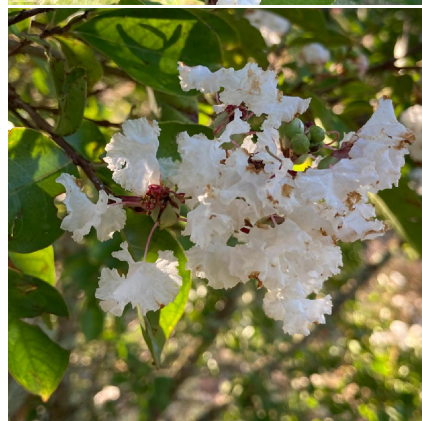

Caractéristiques :

Couleur fleur : Blanc

Couleur feuillage : Vert

Hauteur : 0 cm

Feuillaison : aucune

Floraison(s) : Juillet - Septembre

Type de feuillage : caduc

Exposition : soleil

Type de sol :

Silhouette : Non prÃ©cisÃ©

LAGERSTROEMIA indica 'Neige d'été'

-> [Accéder à la fiche de LAGERSTROEMIA indica 'Neige d'été'](http://www.pepiniere-bretagne.fr) sur www.pepiniere-bretagne.fr

DESCRIPTION

Informations botaniques

Nom botanique : LAGERSTROEMIA indica 'Neige d'été'

Famille : Lythraceae

Description de LAGERSTROEMIA indica 'Neige d'été'

Le LAGERSTROEMIA indica 'Neige d'été' est une variante précoce adaptée aux régions telles que la Bretagne avec un climat océanique et donc moins chaud l'été, ce qui nuit en général à la floraison de ce type de plante. Cette sélection va mieux fleurir avec ses fleurs blanches très spectaculaires.

Le LAGERSTROEMIA indica, ou lilas des Indes, est un petit arbre de la famille des lythraceae. Originaire d'Inde et de Chine, il est néanmoins parfaitement rustique. En revanche, dans nos régions de Bretagne nord, il peine à fleurir. En effet, il lui manque un peu de chaleur et pour vraiment fleurir, il lui faut un endroit bien exposé abrité des vents. Ça ne l'empêche évidemment pas de pousser et, même si la floraison est un peu timide, vous pourrez profiter de son tronc magnifique nuancé de gris et de marron. Les feuilles ovales de 4 à 8 cm bronzes au départ virent au vert foncé pour passer au jaune à l'automne. La hauteur est très variable, de l'ordre de 5 à 8 m suivant les situations. Les fleurs blanches sont groupées en longues panicules au bout des tiges.