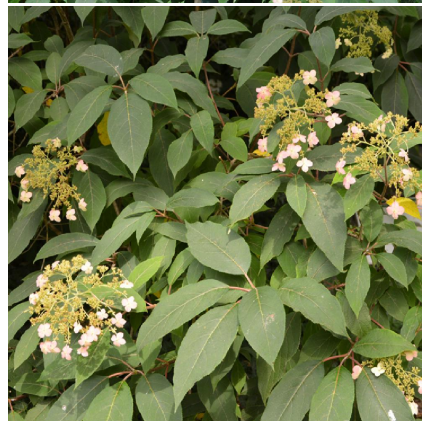

Caractéristiques :

Couleur fleur : blanc à rose

Couleur feuillage : Vert

Hauteur : 0 cm

Feuillaison : aucune

Floraison(s) : Mai - Juillet

Type de feuillage : caduc

Exposition : soleil mi-ombre

Type de sol :

Silhouette : Non prÃ©cisÃ©

HYDRANGEA heteromalla 'Bretschneideri'

-> [Accéder à la fiche de HYDRANGEA heteromalla 'Bretschneideri' sur www.pepiniere-bretagne.fr](http://www.pepiniere-bretagne.fr)

DESCRIPTION

Informations botaniques

Nom botanique : HYDRANGEA heteromalla 'Bretschneideri'

Famille : Hydrangeaceae

Description de HYDRANGEA heteromalla 'Bretschneideri'

L'HYDRANGEA heteromalla 'Bretschneideri' est un hortensia aux feuilles allongées pouvant atteindre 20cm de longueur et généralement duveteuses. Il faut prévoir une place importante pour cet hortensia, puisque l'HYDRANGEA heteromalla 'Bretschneideri' peut atteindre 4 à 5m dans tous les sens. De juin à juillet, ses inflorescences ressortant du feuillage sont vertes et l'intérieur constellé de fleurs stériles blanches virant au rose sur de longs pétales. En Bretagne, il supporte un peu près toutes les conditions d'expositions.