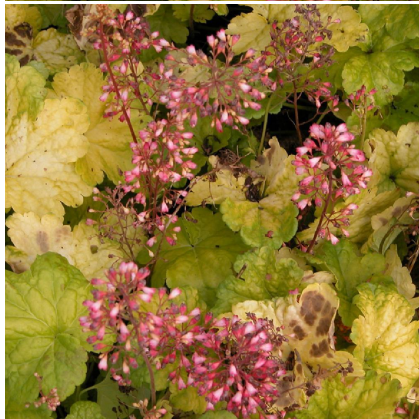

Caractéristiques :

Couleur fleur : Rose

Couleur feuillage :

Hauteur : 0 cm

Feuillaison : aucune

Floraison(s) : Mai - Juin

Type de feuillage : persistant

Exposition : mi-ombre ombre

Type de sol :

Silhouette : Non prÃ©cisÃ©

HEUCHERA 'Sweet Tart'

-> [Accéder à la fiche de HEUCHERA 'Sweet Tart' sur www.pepiniere-bretagne.fr](http://www.pepiniere-bretagne.fr)

DESCRIPTION

Informations botaniques

Nom botanique : HEUCHERA 'Sweet Tart'

Famille : Saxifragaceae

Description de HEUCHERA 'Sweet Tart'

L'HEUCHERA 'Sweet Tart' est une sélection de petit développement, au feuillage vert tendre produisant une superbe floraison rose-rouge en été.

Les HEUCHERA sont des vivaces présentant une grande diversité de feuillage. Cette diversité est relativement récente, tant les obtenteurs se sont intéressés sur cette plante d'un grand intérêt ornamental. D'autant qu'elle s'adapte quasiment toutes les expositions, même si une exposition semi-ombragée semble lui convenir particulièrement. Les Heuchères faisant partie de la famille des saxifragacées sont originaires des montagnes rocheuses d'Amérique du nord. Elles forment des touffes ligneuses aux feuilles arrondies et dentelées, parfois gaufrées qui disparaissent en grande partie durant l'hiver, surtout si celui-ci est rigoureux.

Les heuchères sont des vivaces qui peuvent être utilisées en masse, faisant de beaux tapis colorés, ou bien plus isolées, accompagnées d'autres vivaces ou de graminées. Si elles supportent plutôt bien le vent, il faut éviter les expositions aux embruns brulant les feuilles.

Entretien de HEUCHERA 'Sweet Tart'

Aucun entretien particulier, sinon de tailler les hampes florales fanées en automne et de supprimer les feuilles fanées et abimées après l'hiver.

EMPLACEMENT

Emplacement de HEUCHERA 'Sweet Tart'

Type de sol de HEUCHERA 'Sweet Tart'

PARTICULARITÉ

HEUCHERA 'Sweet Tart' est une plante à feuillage persistant.

HEUCHERA 'Sweet Tart' est une plante mellifère.

INFORMATIONS COMPLÉMENTAIRE

-> [Accéder à la collection des Toutes les plantes disponible à la vente sur www.pepiniere-bretagne.fr](http://www.pepiniere-bretagne.fr)