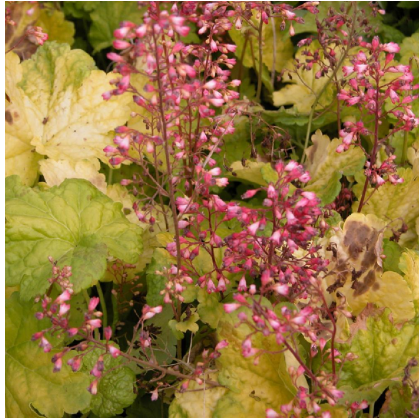

Caractéristiques :

Couleur fleur : Rose

Couleur feuillage :

Hauteur : 0 cm

Feuillaison : aucune

Floraison(s) : Mai - Juin

Type de feuillage : persistant

Exposition : mi-ombre ombre

Type de sol :

Silhouette : Non prÃ©cisÃ©

HEUCHERA 'Sweet Tart'

-> [Accéder à la fiche de HEUCHERA 'Sweet Tart' sur www.pepiniere-bretagne.fr](http://www.pepiniere-bretagne.fr)

DESCRIPTION

Informations botaniques

Nom botanique : HEUCHERA 'Sweet Tart'

Famille : Saxifragaceae

Description de HEUCHERA 'Sweet Tart'

L'HEUCHERA 'Sweet Tart' est une sélection de petit développement, au feuillage vert tendre produisant une superbe floraison rose-rouge en été.

Les HEUCHERA sont des vivaces présentant une grande diversité de feuillage. Cette diversité est relativement récente, tant les obtenteurs se sont intéressés sur cette plante d'un grand intérêt ornamental. D'autant qu'elle s'adapte quasiment toutes les expositions, même si une exposition semi-ombragée semble lui convenir particulièrement. Les Heuchères faisant partie de la famille des saxifragacées sont originaires des montagnes rocheuses d'Amérique du nord. Elles forment des touffes ligneuses aux feuilles arrondies et dentelées, parfois gaufrées qui disparaissent en grande partie durant l'hiver, surtout si celui-ci est rigoureux.

Les heuchères sont des vivaces qui peuvent être utilisées en masse, faisant de beaux tapis colorés, ou bien plus isolées, accompagnées d'autres vivaces ou de graminées. Si elles supportent plutôt bien le vent, il faut éviter les expositions aux embruns brulant les feuilles.

Entretien de HEUCHERA 'Sweet Tart'

Aucun entretien particulier, sinon de tailler les hampes florales fanées en automne et de supprimer les feuilles fanées et abimées après l'hiver.

EMPLACEMENT

Emplacement de HEUCHERA 'Sweet Tart'

Type de sol de HEUCHERA 'Sweet Tart'

PARTICULARITÉ

HEUCHERA 'Sweet Tart' est une plante à feuillage persistant.

HEUCHERA 'Sweet Tart' est une plante mellifère.

INFORMATIONS COMPLÉMENTAIRE

-> [Accéder à la collection des Toutes les plantes disponible à la vente sur www.pepiniere-bretagne.fr](http://www.pepiniere-bretagne.fr)