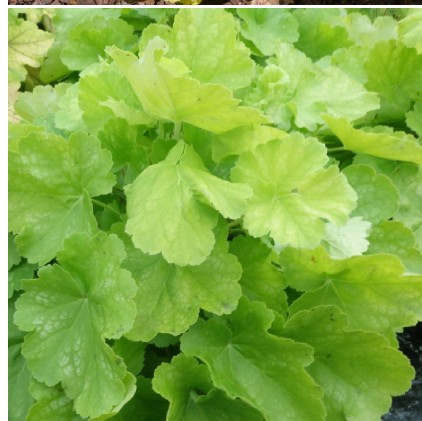

Caractéristiques :

Couleur fleur : Rose

Couleur feuillage : Vert

Hauteur : 0 cm

Feuillaison : aucune

Floraison(s) : Juin - Août

Type de feuillage : persistant

Exposition :

Type de sol :

Silhouette : Non précisée

HEUCHERA 'Northern Exposure Lime'

-> [Accéder à la fiche de HEUCHERA 'Northern Exposure Lime' sur www.pepiniere-bretagne.fr](http://www.pepiniere-bretagne.fr)

DESCRIPTION

Informations botaniques

Nom botanique : HEUCHERA 'Northern Exposure Lime'

Famille : Saxifragaceae

Description de HEUCHERA 'Northern Exposure Lime'

L'HEUCHERA 'Northern Exposure Lime' est une belle heuchère au feuillage très clair, bien robuste et rustique, à fleurs roses.

Les HEUCHERA sont des vivaces présentant une grande diversité de feuillage. Cette diversité est relativement récente, tant les obtenteurs se sont lâchés sur cette plante d'un grand intérêt ornemental. D'autant qu'elle s'adapte à quasiment toutes les expositions, même si une exposition semi-ombragée semble lui convenir particulièrement. Les Heuchères faisant partie de la famille des saxifragacées sont originaires des montagnes rocheuses d'Amérique du nord. Elles forment des touffes ligneuses aux feuilles arrondies et dentelées, parfois gaufrées qui disparaissent en grande partie durant l'hiver, surtout si celui-ci est rigoureux.

Les heuchères sont des vivaces qui peuvent être utilisées en masse, faisant de beaux tapis colorés, ou bien plus isolées, accompagnées d'autres vivaces ou de graminées. Si elles supportent plutôt bien le vent, il faut éviter les expositions aux embruns brûlant les feuilles.

Entretien de HEUCHERA 'Northern Exposure Lime'

Aucun entretien particulier, sinon de tailler les hampes florales fanées en automne et de supprimer les feuilles fanées et abimées après l'hiver.

EMPLACEMENT

Emplacement de HEUCHERA 'Northern Exposure Lime'

Type de sol de HEUCHERA 'Northern Exposure Lime'

PARTICULARITÉ

HEUCHERA 'Northern Exposure Lime' est une plante à feuillage persistant.

HEUCHERA 'Northern Exposure Lime' s'utilise en couvre-sol.

INFORMATIONS COMPLÉMENTAIRE

-> [Accéder à la collection des Toutes les plantes disponible à la vente sur www.pepiniere-bretagne.fr](http://www.pepiniere-bretagne.fr)