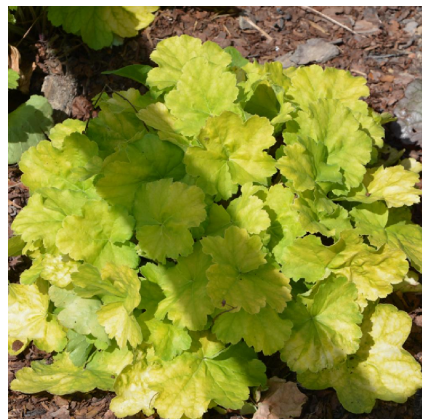

Caractéristiques :

Couleur fleur : Rose

Couleur feuillage : Vert

Hauteur : 0 cm

Feuillaison : aucune

Floraison(s) : Juin - Août

Type de feuillage : persistant

Exposition :

Type de sol :

Silhouette : Non précisée

HEUCHERA 'Northern Exposure Lime'

-> [Accéder à la fiche de HEUCHERA 'Northern Exposure Lime' sur www.pepiniere-bretagne.fr](http://www.pepiniere-bretagne.fr)

DESCRIPTION

Informations botaniques

Nom botanique : HEUCHERA 'Northern Exposure Lime'

Famille : Saxifragaceae

Description de HEUCHERA 'Northern Exposure Lime'

L'HEUCHERA 'Northern Exposure Lime' est une belle heuchère au feuillage très clair, bien robuste et rustique, à fleurs roses.

Les HEUCHERA sont des vivaces présentant une grande diversité de feuillage. Cette diversité est relativement récente, tant les obtenteurs se sont lâchés sur cette plante d'un grand intérêt ornemental. D'autant qu'elle s'adapte à quasiment toutes les expositions, même si une exposition semi-ombragée semble lui convenir particulièrement. Les Heuchères faisant partie de la famille des saxifragacées sont originaires des montagnes rocheuses d'Amérique du nord. Elles forment des touffes ligneuses aux feuilles arrondies et dentelées, parfois gaufrées qui disparaissent en grande partie durant l'hiver, surtout si celui-ci est rigoureux.

Les heuchères sont des vivaces qui peuvent être utilisées en masse, faisant de beaux tapis colorés, ou bien plus isolées, accompagnées d'autres vivaces ou de graminées. Si elles supportent plutôt bien le vent, il faut éviter les expositions aux embruns brûlant les feuilles.

Entretien de HEUCHERA 'Northern Exposure Lime'

Aucun entretien particulier, sinon de tailler les hampes florales fanées en automne et de supprimer les feuilles fanées et abimées après l'hiver.

EMPLACEMENT

Emplacement de HEUCHERA 'Northern Exposure Lime'

Type de sol de HEUCHERA 'Northern Exposure Lime'

PARTICULARITÉ

HEUCHERA 'Northern Exposure Lime' est une plante à feuillage persistant.

HEUCHERA 'Northern Exposure Lime' s'utilise en couvre-sol.

INFORMATIONS COMPLÉMENTAIRE

-> [Accéder à la collection des Toutes les plantes disponible à la vente sur www.pepiniere-bretagne.fr](http://www.pepiniere-bretagne.fr)