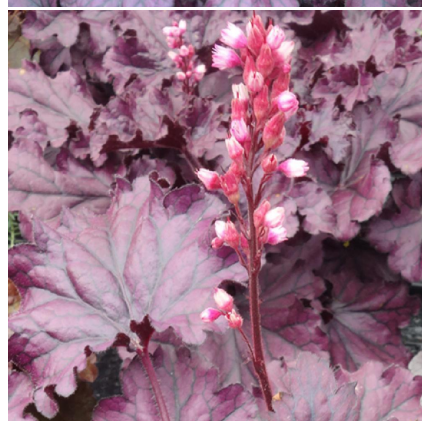

HEUCHERA 'Forever Purple'

-> [Accéder à la fiche de HEUCHERA 'Forever Purple' sur www.pepiniere-bretagne.fr](http://www.pepiniere-bretagne.fr)

DESCRIPTION

Informations botaniques

Nom botanique : HEUCHERA 'Forever Purple'

Famille : Saxifragaceae

Description de HEUCHERA 'Forever Purple'

L'HEUCHERA 'Forever Purple' est dotée d'un feuillage très foncé alliant du pourpre et des nervures rose foncé.

Cette couleur très forte est à manier avec précaution et dextérité, soit en contraste de couleur, le plus facile, soit en nuancier.

Les HEUCHERA sont des vivaces présentant une grande diversité de feuillage. Cette diversité est relativement récente, tant les obtenteurs se sont lâchés sur cette plante d'un grand intérêt ornemental. D'autant qu'elle s'adapte à quasiment toutes les expositions, même si une exposition semi-ombragée semble lui convenir particulièrement. Les Heuchères faisant partie de la famille des saxifragacées sont originaires des montagnes rocheuses d'Amérique du nord. Elles forment des touffes ligneuses aux feuilles arrondies et dentelées, parfois gaufrées qui disparaissent en grande partie durant l'hiver, surtout si celui-ci est rigoureux.

Les heuchères sont des vivaces qui peuvent être utilisées en masse, faisant de beaux tapis colorés, ou bien plus isolées, accompagnées d'autres vivaces ou de graminées. Si elles supportent plutôt bien le vent, il faut éviter les expositions aux embruns brûlant les feuilles.

Entretien de HEUCHERA 'Forever Purple'

Aucun entretien particulier, sinon de tailler les hampes florales fanées en automne et de supprimer les feuilles fanées et abimées après l'hiver.

EMPLACEMENT

Emplacement de HEUCHERA 'Forever Purple'

Type de sol de HEUCHERA 'Forever Purple'

PARTICULARITÉ

HEUCHERA 'Forever Purple' est une plante mellifère.

INFORMATIONS COMPLÉMENTAIRE

-> [Accéder à la collection des Toutes les plantes disponible à la vente sur www.pepiniere-bretagne.fr](http://www.pepiniere-bretagne.fr)