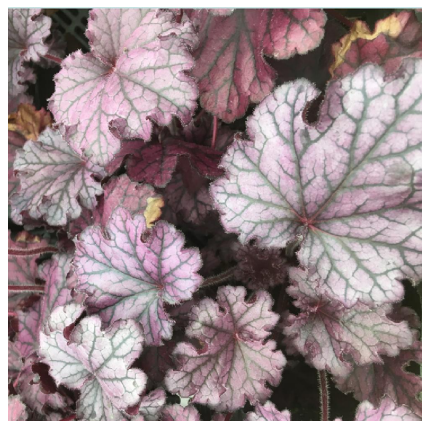

HEUCHERA 'Forever Purple'

-> [Accéder à la fiche de HEUCHERA 'Forever Purple' sur www.pepiniere-bretagne.fr](http://www.pepiniere-bretagne.fr)

DESCRIPTION

Informations botaniques

Nom botanique : HEUCHERA 'Forever Purple'

Famille : Saxifragaceae

Description de HEUCHERA 'Forever Purple'

L'HEUCHERA 'Forever Purple' est dotée d'un feuillage très foncé alliant du pourpre et des nervures rose foncé.

Cette couleur très forte est à manier avec précaution et dextérité, soit en contraste de couleur, le plus facile, soit en nuancier.

Les HEUCHERA sont des vivaces présentant une grande diversité de feuillage. Cette diversité est relativement récente, tant les obtenteurs se sont lâchés sur cette plante d'un grand intérêt ornemental. D'autant qu'elle s'adapte à quasiment toutes les expositions, même si une exposition semi-ombragée semble lui convenir particulièrement. Les Heuchères faisant partie de la famille des saxifragacées sont originaires des montagnes rocheuses d'Amérique du nord. Elles forment des touffes ligneuses aux feuilles arrondies et dentelées, parfois gaufrées qui disparaissent en grande partie durant l'hiver, surtout si celui-ci est rigoureux.

Les heuchères sont des vivaces qui peuvent être utilisées en masse, faisant de beaux tapis colorés, ou bien plus isolées, accompagnées d'autres vivaces ou de graminées. Si elles supportent plutôt bien le vent, il faut éviter les expositions aux embruns brûlant les feuilles.

Entretien de HEUCHERA 'Forever Purple'

Aucun entretien particulier, sinon de tailler les hampes florales fanées en automne et de supprimer les feuilles fanées et abimées après l'hiver.

EMPLACEMENT

Emplacement de HEUCHERA 'Forever Purple'

Type de sol de HEUCHERA 'Forever Purple'

PARTICULARITÉ

HEUCHERA 'Forever Purple' est une plante mellifère.

INFORMATIONS COMPLÉMENTAIRE

-> [Accéder à la collection des Toutes les plantes disponible à la vente sur www.pepiniere-bretagne.fr](http://www.pepiniere-bretagne.fr)