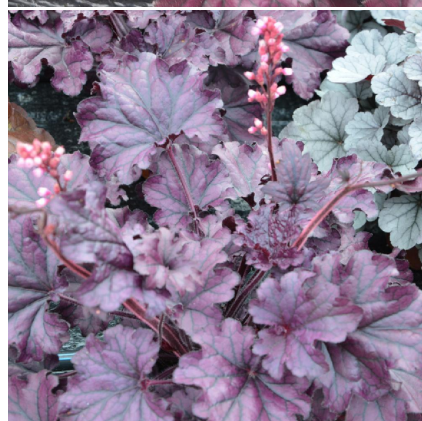

HEUCHERA 'Forever Purple'

-> [Accéder à la fiche de HEUCHERA 'Forever Purple' sur www.pepiniere-bretagne.fr](http://www.pepiniere-bretagne.fr)

DESCRIPTION

Informations botaniques

Nom botanique : HEUCHERA 'Forever Purple'

Famille : Saxifragaceae

Description de HEUCHERA 'Forever Purple'

L'HEUCHERA 'Forever Purple' est dotée d'un feuillage très foncé alliant du pourpre et des nervures rose foncé.

Cette couleur très forte est à manier avec précaution et dextérité, soit en contraste de couleur, le plus facile, soit en nuancier.

Les HEUCHERA sont des vivaces présentant une grande diversité de feuillage. Cette diversité est relativement récente, tant les obtenteurs se sont lâchés sur cette plante d'un grand intérêt ornemental. D'autant qu'elle s'adapte à quasiment toutes les expositions, même si une exposition semi-ombragée semble lui convenir particulièrement. Les Heuchères faisant partie de la famille des saxifragacées sont originaires des montagnes rocheuses d'Amérique du nord. Elles forment des touffes ligneuses aux feuilles arrondies et dentelées, parfois gaufrées qui disparaissent en grande partie durant l'hiver, surtout si celui-ci est rigoureux.

Les heuchères sont des vivaces qui peuvent être utilisées en masse, faisant de beaux tapis colorés, ou bien plus isolées, accompagnées d'autres vivaces ou de graminées. Si elles supportent plutôt bien le vent, il faut éviter les expositions aux embruns brûlant les feuilles.

Entretien de HEUCHERA 'Forever Purple'

Aucun entretien particulier, sinon de tailler les hampes florales fanées en automne et de supprimer les feuilles fanées et abimées après l'hiver.

EMPLACEMENT

Emplacement de HEUCHERA 'Forever Purple'

Type de sol de HEUCHERA 'Forever Purple'

PARTICULARITÉ

HEUCHERA 'Forever Purple' est une plante mellifère.

INFORMATIONS COMPLÉMENTAIRE

-> [Accéder à la collection des Toutes les plantes disponible à la vente sur www.pepiniere-bretagne.fr](http://www.pepiniere-bretagne.fr)