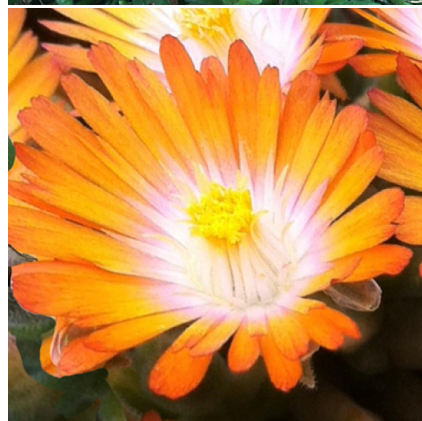

Caractéristiques :

Couleur fleur : Orange

Couleur feuillage : Vert

Hauteur : 0 cm

Feuillaison : aucune

Floraison(s) : Mai - Octobre

Type de feuillage : persistant

Exposition : soleil

Type de sol :

Silhouette : Non prÃ©cisÃ©

DELOSPERMA 'Jewel of Desert Topaz'®

-> [Accéder à la fiche de DELOSPERMA 'Jewel of Desert Topaz'® sur www.pepiniere-bretagne.fr](http://www.pepiniere-bretagne.fr)

DESCRIPTION

Informations botaniques

Nom botanique : DELOSPERMA 'Jewel of Desert Topaz'®

Famille : Aizoaceae

Description de DELOSPERMA 'Jewel of Desert Topaz'®

Le DELOSPERMA 'Jewel of Desert Topaz' fleurit orange durant l'été.

Les DELOSPERMA forment une famille de plantes vivaces succulentes et tapissantes que l'on rencontre essentiellement en espaces plutôt secs, très bien drainés. Leur feuillage est persistant et, même si leur croissance n'est pas vraiment rapide, les DELOSPERMA peuvent former de beaux tapis ras. Les feuilles sont charnues, triangulaires ou cylindriques, en paires opposées. Durant l'été apparaissent les fleurs en capitules. Suivant les espèces, de nombreux coloris chatoyants sont disponibles. Les DELOSPERMA, originaires d'Afrique, sont des plantes de rusticité moyennes, entre -8 et -10°C. Ce sont d'excellentes plantes de bord de mer. Leur structure succulente résiste particulièrement bien au vent et aux embruns. Les DELOSPERMA peuvent être utilisés en rocaille ou même en potée.

Entretien de DELOSPERMA 'Jewel of Desert Topaz'®

Aucun entretien particulier pour ce type de plante qui vit en terrain pauvre de l'air du temps.

EMPLACEMENT

Emplacement de DELOSPERMA 'Jewel of Desert Topaz'®

Type de sol de DELOSPERMA 'Jewel of Desert Topaz'®

PARTICULARITÉ

DELOSPERMA 'Jewel of Desert Topaz'® supporte le vent.

DELOSPERMA 'Jewel of Desert Topaz'® est une plante à feuillage persistant.

DELOSPERMA 'Jewel of Desert Topaz'® s'utilise en couvre-sol.

INFORMATIONS COMPLÉMENTAIRE

-> [Accéder à la collection des Toutes les plantes disponible à la vente sur www.pepiniere-bretagne.fr](http://www.pepiniere-bretagne.fr)