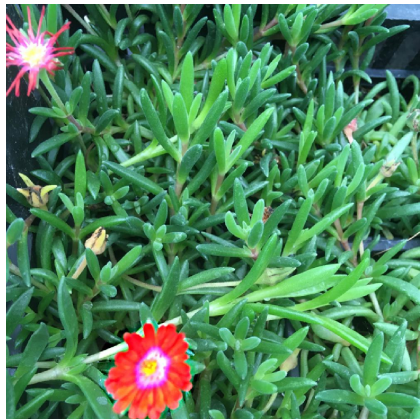

Caractéristiques :

Couleur fleur :

Couleur feuillage : Vert

Hauteur : 0 cm

Feuillaison : aucune

Floraison(s) : Mai - Octobre

Type de feuillage: persistant

Exposition : soleil

Type de sol :

Silhouette : Non prÃ©cisÃ©

DELOSPERMA 'Jewel of Desert Sunstone'®

-> [Accéder à la fiche de DELOSPERMA 'Jewel of Desert Sunstone'® sur www.pepiniere-bretagne.fr](http://www.pepiniere-bretagne.fr)

DESCRIPTION

Informations botaniques

Nom botanique : DELOSPERMA 'Jewel of Desert Sunstone'®

Famille : Aizoaceae

Description de DELOSPERMA 'Jewel of Desert Sunstone'®

Le DELOSPERMA 'Jewel of Desert Sunstone' fleurit orange nuancé au centre de mauve pâle et de blanc.

Les DELOSPERMA forment une famille de plantes vivaces succulentes et tapissantes que l'on rencontre essentiellement en espaces plutôt secs, très bien drainés. Leur feuillage est persistant et, même si leur croissance n'est pas vraiment rapide, les DELOSPERMA peuvent former de beaux tapis ras. Les feuilles sont charnues, triangulaires ou cylindriques, en paires opposées. Durant l'été apparaissent les fleurs en capitules. Suivant les espèces, de nombreux coloris chatoyants sont disponibles. Les DELOSPERMA, originaires d'Afrique, sont des plantes de rusticité moyennes, entre -8 et -10°C. Ce sont d'excellentes plantes de bord de mer. Leur structure succulente résiste particulièrement bien au vent et aux embruns. Les DELOSPERMA peuvent être utilisés en rocaille ou même en potée.

Entretien de DELOSPERMA 'Jewel of Desert Sunstone'®

Aucun entretien particulier pour ce type de plante qui vit en terrain pauvre de l'air du temps.

EMPLACEMENT

Emplacement de DELOSPERMA 'Jewel of Desert Sunstone'®

Type de sol de DELOSPERMA 'Jewel of Desert Sunstone'®

PARTICULARITÉ

DELOSPERMA 'Jewel of Desert Sunstone'® supporte le vent.

DELOSPERMA 'Jewel of Desert Sunstone'® est une plante à feuillage persistant.

DELOSPERMA 'Jewel of Desert Sunstone'® s'utilise en couvre-sol.

INFORMATIONS COMPLÉMENTAIRE

-> [Accéder à la collection des Toutes les plantes disponible à la vente sur www.pepiniere-bretagne.fr](http://www.pepiniere-bretagne.fr)