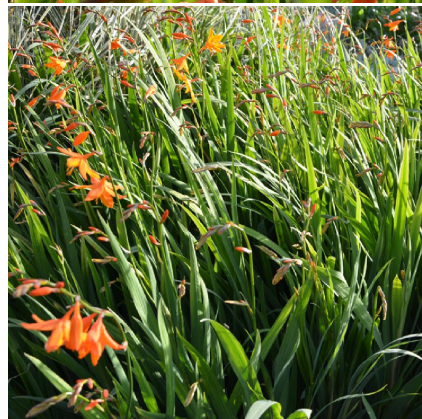

Caractéristiques :

Couleur fleur :

Couleur feuillage :

Hauteur : 0 cm

Feuillaison : aucune

Floraison(s) : aucune

Type de feuillage: caduc

Exposition :

Type de sol :

Silhouette : Non prÃ©cisÃ©

CROCOSMIA 'Star of the East'

-> [Accéder à la fiche de CROCOSMIA 'Star of the East' sur www.pepiniere-bretagne.fr](http://www.pepiniere-bretagne.fr)

DESCRIPTION

Informations botaniques