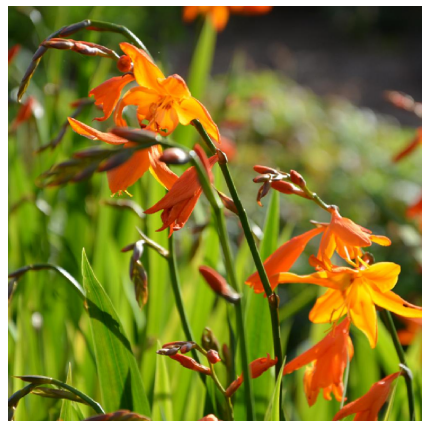

Caractéristiques :

Couleur fleur :

Couleur feuillage :

Hauteur : 0 cm

Feuillaison : aucune

Floraison(s) : aucune

Type de feuillage: caduc

Exposition :

Type de sol :

Silhouette : Non prÃ©cisÃ©

CROCOSMIA 'Star of the East'

-> [Accéder à la fiche de CROCOSMIA 'Star of the East' sur www.pepiniere-bretagne.fr](http://www.pepiniere-bretagne.fr)

DESCRIPTION

Informations botaniques