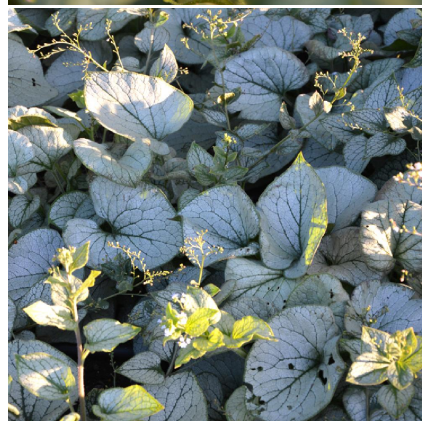

Caractéristiques :

Couleur fleur : Bleu

Couleur feuillage : Vert

Hauteur : 0 cm

Feuillaison : aucune

Floraison(s) : Avril - Mai

Type de feuillage: caduc

Exposition : mi-ombre ombre

Type de sol :

Silhouette : Non prÃ©cisÃ©

BRUNNERA macrophylla 'Alchemy Silver' ®

-> [Accéder à la fiche de BRUNNERA macrophylla 'Alchemy Silver' Â® sur www.pepiniere-bretagne.fr](http://www.pepiniere-bretagne.fr)

DESCRIPTION

Informations botaniques

Nom botanique : BRUNNERA macrophylla 'Alchemy Silver' ®

Famille : Boraginaceae

Description de BRUNNERA macrophylla 'Alchemy Silver' ®

Le BRUNNERA macrophylla 'Alchemy Silver' est une variante au feuillage bien argenté d'un plus grand développement.

Les BRUNNERA sont de superbes petites plantes vivaces pour quasiment toutes les expositions. Eviter néanmoins le plein soleil durant les heures chaudes de la journée en plein été. Les brunnera sont de la famille des myosotis, offrant cette très légère et élégante floraison bleue au printemps. Leur seconde qualité se trouve dans le feuillage vert bien souvent plus ou moins marbré de gris du plus bel effet, surtout en zones ombragées.

Enfin, ce sont des vivaces qui ne réclament absolument aucun entretien durant de très nombreuses années.

Les BRUNNERA apprécient un sol humifère ne se desséchant pas trop en été.

Entretien de BRUNNERA macrophylla 'Alchemy Silver' ®

Aucun entretien particulier pour ce type de plante qui rentre parfaitement dans notre concept de 'Jardin de Fainéant'. On plante et direction chaise longue!

EMPLACEMENT

Emplacement de BRUNNERA macrophylla 'Alchemy Silver' Â®

Type de sol de BRUNNERA macrophylla 'Alchemy Silver' Â®

PARTICULARITÉ

BRUNNERA macrophylla 'Alchemy Silver' Â® est une plante mellifère.

INFORMATIONS COMPLÉMENTAIRE

-> [Accéder à la collection des Toutes les plantes disponible à la vente sur www.pepiniere-bretagne.fr](http://www.pepiniere-bretagne.fr)