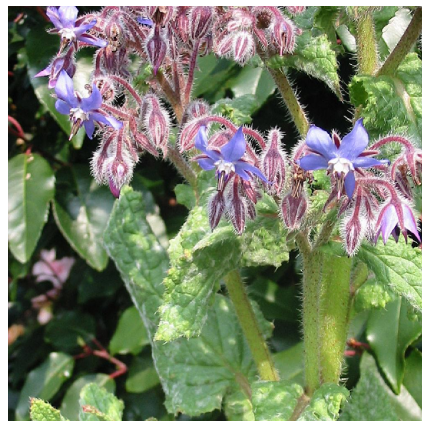

Caractéristiques :

Couleur fleur : Bleu

Couleur feuillage : Vert

Hauteur : 0 cm

Feuillaison : aucune

Floraison(s) : Juin - Août

Type de feuillage : caduc

Exposition : soleil mi-ombre

Type de sol :

Silhouette : Non précisée

BOURRACHE

-> [Accéder à la fiche de BOURRACHE sur www.pepiniere-bretagne.fr](http://www.pepiniere-bretagne.fr)

DESCRIPTION

Informations botaniques

Nom botanique : BOURRACHE

Famille : Boraginaceae

Description de BOURRACHE

Entretien de BOURRACHE

EMPLACEMENT

Emplacement de BOURRACHE

Type de sol de BOURRACHE

PARTICULARITÉ

INFORMATIONS COMPLÉMENTAIRE

-> [Accéder à la collection des Toutes les plantes disponible à la vente sur www.pepiniere-bretagne.fr](http://www.pepiniere-bretagne.fr)