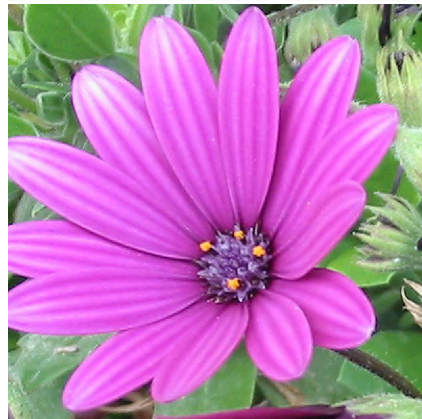

## Caractéristiques :

Couleur fleur : Mauve

Couleur feuillage : Vert

Hauteur : 0 cm

Feuillaison : aucune

Floraison(s) : F  vrier - Octobre

Type de feuillage: persistant

Exposition : soleil mi-ombre

Type de sol :

Silhouette : Non pr  cis  