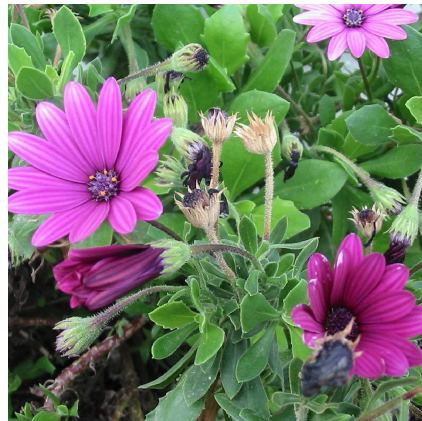

## Caractéristiques :

Couleur fleur : Mauve

Couleur feuillage : Vert

Hauteur : 0 cm

Feuillaison : aucune

Floraison(s) : F  vrier - Octobre

Type de feuillage: persistant

Exposition : soleil mi-ombre

Type de sol :

Silhouette : Non pr  cis  