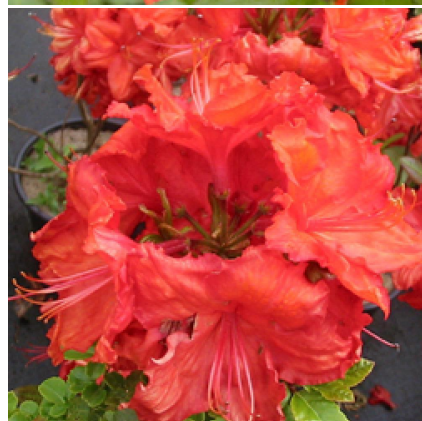

Caractéristiques :

Couleur fleur : Orange

Couleur feuillage : Vert

Hauteur : 0 cm

Feuillaison : aucune

Floraison(s) : Mai - Juin

Type de feuillage : caduc

Exposition : soleil mi-ombre

Type de sol :

Silhouette : Non prÃ©cisÃ©

AZALEA mollis 'Feuerwerk'

-> [Accéder à la fiche de AZALEA mollis 'Feuerwerk' sur www.pepiniere-bretagne.fr](http://www.pepiniere-bretagne.fr)

DESCRIPTION

Informations botaniques

Nom botanique : AZALEA mollis 'Feuerwerk'

Famille : Ericaceae

Description de AZALEA mollis 'Feuerwerk'

L'AZALEA mollis 'Feuerwerk' produit une floraison parfumée rouge orangé foncé à flamme orange, avec les pétales légèrement frisés.

Les azalées mollis ou azalées de Chine sont des arbustes caducs au port relativement érigé et pouvant pour la plupart, au fil des ans, monter jusqu'à 2 m de hauteur. La plupart des cultivars sont parfumées et même très parfumés pour certains. La floraison survient début mai avant les feuilles. Il existe une gamme extraordinaire de couleurs dans le monde des azalées mollis allant du blanc au rose et même au rouge, pour ensuite aller vers des tons plus chauds, orange ou jaune. Les feuilles vertes, oblongues font de 6 à 10 cm de longueur virant à l'automne dans des tons jaunes, orangées et rouges absolument magnifiques. Pour le nuancier printanier des fleurs dans une multitude de couleurs et de parfums et à l'automne mais cette fois avec les feuillages, les azalées mollis méritent d'être plantées en groupe.

Entretien de AZALEA mollis 'Feuerwerk'

Arrosez la première année par temps sec. Une bonne fois tous les 15 jours avec 5l d'eau est préférable à plusieurs petits arrosages. Si vous avez paillé correctement, les arrosages diminuent d'au moins 80%. Aucun entretien particulier.

EMPLACEMENT

Emplacement de AZALEA mollis 'Feuerwerk'

Type de sol de AZALEA mollis 'Feuerwerk'

PARTICULARITÉ

AZALEA mollis 'Feuerwerk' préfère les sols acides.

AZALEA mollis 'Feuerwerk' est odorante .

INFORMATIONS COMPLÉMENTAIRE

-> [Accéder à la collection des Toutes les plantes disponible à la vente sur www.pepiniere-bretagne.fr](http://www.pepiniere-bretagne.fr)