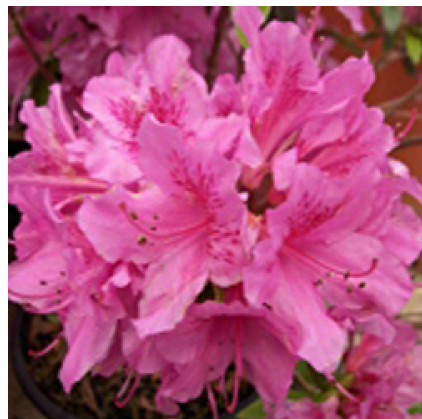

Caractéristiques :

Couleur fleur : Bleu

Couleur feuillage : Vert

Hauteur : 0 cm

Feuillaison : aucune

Floraison(s) : Avril - Juin

Type de feuillage : persistant

Exposition : soleil mi-ombre ombre

Type de sol :

Silhouette : Non prÃ©cisÃ©

AZALEA japonica 'Chelsoni'

-> [Accéder à la fiche de AZALEA japonica 'Chelsoni' sur www.pepiniere-bretagne.fr](http://www.pepiniere-bretagne.fr)

DESCRIPTION

Informations botaniques

Nom botanique : AZALEA japonica 'Chelsoni'

Famille : Ericaceae

Description de AZALEA japonica 'Chelsoni'

Azalée japonaise persistante

H= 1 à 1,2 m - L= 0,8 à 1,5 m

Flor.: avril à juin

Petit arbuste de terre de bruyère, à croissance lente.

Grande fleur lilas à grande végétation.

Les azalées japonaises sont des arbustes persistants de la famille des ericaceae. Elles forment un buisson bas et trapu, dont la floraison dure environ 3 semaines, réparties de fin mars à fin juin suivant le cultivar. Cette floraison est souvent spectaculaire, couvrant l'intégralité de la plante dans des tons allant du rouge le plus flamboyant au blanc le plus élégant. Ce sont des plantes d'une bonne rusticité allant du plein soleil, pour peu que le sol ne soit pas trop desséchant, à l'ombre... pour peu qu'il y ait néanmoins de la lumière. Les azalées japonaises, plantes de terre de bruyère, ne dépasseront pas 1 m de hauteur au stade adulte, certaines ayant un port prostré les cantonnant à 30 cm de hauteur. Les azalées japonaises sont des plantes qui peuvent être utilisées en massifs comme en potées.

Entretien de AZALEA japonica 'Chelsoni'

Arrosez la première année par temps sec. Une bonne fois tous les 15 jours avec 5l d'eau est préférable à plusieurs petits arrosages. Si vous avez paillé correctement, les arrosages diminuent d'au moins 80%. Aucun entretien particulier.

EMPLACEMENT

Emplacement de AZALEA japonica 'Chelsoni'

Type de sol de AZALEA japonica 'Chelsoni'

PARTICULARITÉ

AZALEA japonica 'Chelsoni' préfère les sols acides.

AZALEA japonica 'Chelsoni' est une plante à feuillage persistant.

INFORMATIONS COMPLÉMENTAIRE

-> [Accéder à la collection des Toutes les plantes disponible à la vente sur www.pepiniere-bretagne.fr](http://www.pepiniere-bretagne.fr)