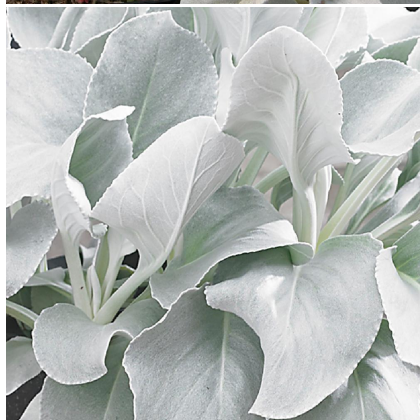

SENECIO candicans 'Angel Wings'

-> [Accéder à la fiche de SENECIO candicans 'Angel Wings' sur www.pepiniere-bretagne.fr](http://www.pepiniere-bretagne.fr)

DESCRIPTION

Informations botaniques

Nom botanique : SENECIO candicans 'Angel Wings'

Famille : Asteraceae

Description de SENECIO candicans 'Angel Wings'

Le genre SENECIO (Séneçon) comprend environ 1500 espèces d'origine cosmopolite. SENECIO candicans (Cinéraire maritime) est l'une de ces espèces, originaire de l'Ouest et du Centre de la Méditerranée. ? Angel Wings? est une variété horticoles nouvelle, obtenue au Chili.

Le SENECIO candicans 'Angel Wings' est une nouvelle obtention chilienne de séneçon au feuillage persistant très graphique et lumineux.

Ses grandes feuilles blanc argenté, épaisses et duveteuses mettront en valeur les plantes fleuries dans vos massifs ou potées.

On l'utilisera dans le jardin en couvre-sol mais aussi en plante d'intérieur.

A cultiver en plein soleil dans un sol bien drainé, tout en veillant à ne pas laisser sécher les plantes en bacs grâce à des arrosages réguliers.

Entretien de SENECIO candicans 'Angel Wings'

Aucun entretien particulier.

A cultiver en plein soleil dans un sol bien drainé, tout en veillant à ne pas laisser sécher les plantes en bacs grâce à des arrosages réguliers.

EMPLACEMENT

Emplacement de SENECIO candicans 'Angel Wings'

Type de sol de SENECIO candicans 'Angel Wings'

PARTICULARITÉ

SENECIO candicans 'Angel Wings' supporte le vent.

SENECIO candicans 'Angel Wings' est une plante à feuillage persistant.

SENECIO candicans 'Angel Wings' s'utilise en couvre-sol.

INFORMATIONS COMPLÉMENTAIRE

-> [Accéder à la collection des Toutes les plantes disponible à la vente sur www.pepiniere-bretagne.fr](http://www.pepiniere-bretagne.fr)