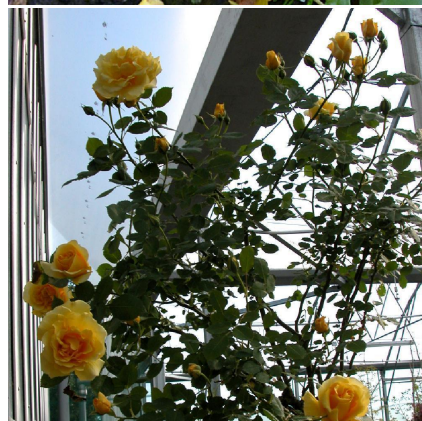

Caractéristiques :

Couleur fleur : Jaune

Couleur feuillage : Vert

Hauteur : 0 cm

Feuillaison : aucune

Floraison(s) : Mai - Octobre

Type de feuillage : caduc

Exposition : soleil

Type de sol :

Silhouette : Non prÃ©cisÃ©

ROSA 'Rimosa'® (pleureur)

-> [Accéder à la fiche de ROSA 'Rimosa'® (pleureur) sur www.pepiniere-bretagne.fr](http://www.pepiniere-bretagne.fr)

DESCRIPTION

Informations botaniques

Nom botanique : ROSA 'Rimosa'® (pleureur)

Famille : Rosaceae

Description de ROSA 'Rimosa'® (pleureur)

Variété de ROSA 'Pierre de Ronsard' pleureur.greffé sur tige de 1,4 m.

Rimosa? est un rosier facile d'entretien et résistant aux maladies. Il atteindra 2-3 m d'envergure.

Cette variété fleurit de grandes roses doubles, rondes, d'un jaune citron très lumineux. Les fleurs, de 6 à 8 cm de diamètre, sont composées de 25 à 30 pétales finement découpés sur le pourtour et recroquevillés en boule au centre. Elles embaument un léger parfum. La floraison est hâtive, abondante début mai et faiblement remontante jusqu'aux gelées (octobre). Le feuillage est vert foncé, semi-mat avec des nervures plus claires.

Sa floraison abondante et lumineuse sera très décorative dans le jardin. Ce rosier grimpant est incomparable pour habiller n'importe quelle surface : recouvrant un mur de bâtiment, une clôture, palissé ou sur une arche. Comme sa floraison est assez peu remontante, il se marie à merveille avec une clématite à grandes fleurs qui prolongera la floraison en continu jusqu'en automne. Le rosier ?Rimosa? a été plusieurs fois récompensés dont la médaille d'or à Baden-Baden et à Saverne en 1991.

Entretien de ROSA 'Rimosa'® (pleureur)

EMPLACEMENT

Emplacement de ROSA 'Rimosa'® (pleureur)

Type de sol de ROSA 'Rimosa'® (pleureur)

PARTICULARITÉ

ROSA 'Rimosa'® (pleureur) supporte le climat maritime.

ROSA 'Rimosa'® (pleureur) supporte le vent.

ROSA 'Rimosa'® (pleureur) est odorante .

INFORMATIONS COMPLÉMENTAIRE

-> [Accéder à la collection des Toutes les plantes disponible à la vente sur www.pepiniere-bretagne.fr](http://www.pepiniere-bretagne.fr)