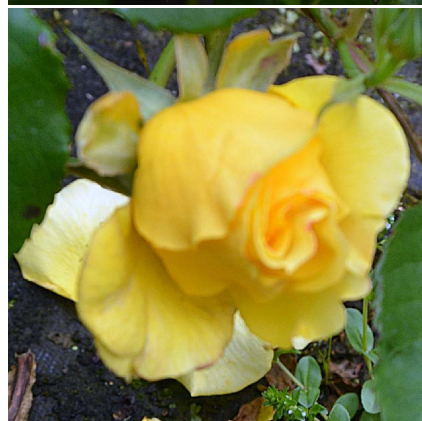

Caractéristiques :

Couleur fleur : Jaune

Couleur feuillage : Vert

Hauteur : 0 cm

Feuillaison : aucune

Floraison(s) : Mai - Octobre

Type de feuillage : caduc

Exposition : soleil

Type de sol :

Silhouette : Non prÃ©cisÃ©

ROSA 'Rimosa'® (pleureur)

-> [Accéder à la fiche de ROSA 'Rimosa'® (pleureur) sur www.pepiniere-bretagne.fr](http://www.pepiniere-bretagne.fr)

DESCRIPTION

Informations botaniques

Nom botanique : ROSA 'Rimosa'® (pleureur)

Famille : Rosaceae

Description de ROSA 'Rimosa'® (pleureur)

Variété de ROSA 'Pierre de Ronsard' pleureur.greffé sur tige de 1,4 m.

Rimosa? est un rosier facile d'entretien et résistant aux maladies. Il atteindra 2-3 m d'envergure.

Cette variété fleurit de grandes roses doubles, rondes, d'un jaune citron très lumineux. Les fleurs, de 6 à 8 cm de diamètre, sont composées de 25 à 30 pétales finement découpés sur le pourtour et recroquevillés en boule au centre. Elles embaument un léger parfum. La floraison est hâtive, abondante début mai et faiblement remontante jusqu'aux gelées (octobre). Le feuillage est vert foncé, semi-mat avec des nervures plus claires.

Sa floraison abondante et lumineuse sera très décorative dans le jardin. Ce rosier grimpant est incomparable pour habiller n'importe quelle surface : recouvrant un mur de bâtiment, une clôture, palissé ou sur une arche. Comme sa floraison est assez peu remontante, il se marie à merveille avec une clématite à grandes fleurs qui prolongera la floraison en continu jusqu'en automne. Le rosier ?Rimosa? a été plusieurs fois récompensés dont la médaille d'or à Baden-Baden et à Saverne en 1991.

Entretien de ROSA 'Rimosa'® (pleureur)

EMPLACEMENT

Emplacement de ROSA 'Rimosa'® (pleureur)

Type de sol de ROSA 'Rimosa'® (pleureur)

PARTICULARITÉ

ROSA 'Rimosa'® (pleureur) supporte le climat maritime.

ROSA 'Rimosa'® (pleureur) supporte le vent.

ROSA 'Rimosa'® (pleureur) est odorante .

INFORMATIONS COMPLÉMENTAIRE

-> [Accéder à la collection des Toutes les plantes disponible à la vente sur www.pepiniere-bretagne.fr](http://www.pepiniere-bretagne.fr)