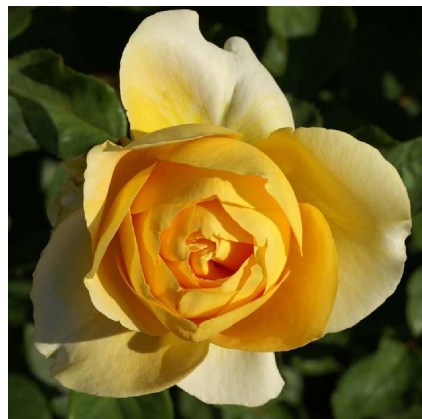

Caractéristiques :

Couleur fleur : Jaune

Couleur feuillage : Vert

Hauteur : 0 cm

Feuillaison : aucune

Floraison(s) : Juin - Octobre

Type de feuillage : caduc

Exposition : soleil mi-ombre

Type de sol :

Silhouette : Non prÃ©cisÃ©

ROSA 'Bataclan' (tige)

-> [Accéder à la fiche de ROSA 'Bataclan' (tige) sur www.pepiniere-bretagne.fr](http://www.pepiniere-bretagne.fr)

DESCRIPTION

Informations botaniques

Nom botanique : ROSA 'Bataclan' (tige)

Famille : Rosaceae

Description de ROSA 'Bataclan' (tige)

Variété de ROSA 'Bataclan' greffé sur tige de 1,2 ms.

Bataclan est un rosier buisson très florifère au puissant parfum. Apparue au début du siècle, il fait partie de cette nouvelle génération de rosiers très solides, florifères et parfumés. D'un développement autour d'un mètre de hauteur, c'est un rosier de platebande s'associant avec bonheur à de nombreuses vivaces telles que geranium 'Rozanne' ou différentes sauges aux tons bleus sourtenus.

Il a obtenu de nombreuses distinctions au cours des dernières années:

Médaille d'Or et Rose d'Or à Baden-Baden 2002

Médaille d'Argent à Monza 2003

Certificat à Warsaw 2005 & 2010

Entretien de ROSA 'Bataclan' (tige)

EMPLACEMENT

Emplacement de ROSA 'Bataclan' (tige)

Type de sol de ROSA 'Bataclan' (tige)

PARTICULARITÉ

ROSA 'Bataclan' (tige) supporte les sols calcaires.

ROSA 'Bataclan' (tige) supporte le climat maritime.

ROSA 'Bataclan' (tige) supporte le vent.

ROSA 'Bataclan' (tige) est odorante .

INFORMATIONS COMPLÉMENTAIRE

-> [Accéder à la collection des Toutes les plantes disponible à la vente sur www.pepiniere-bretagne.fr](http://www.pepiniere-bretagne.fr)