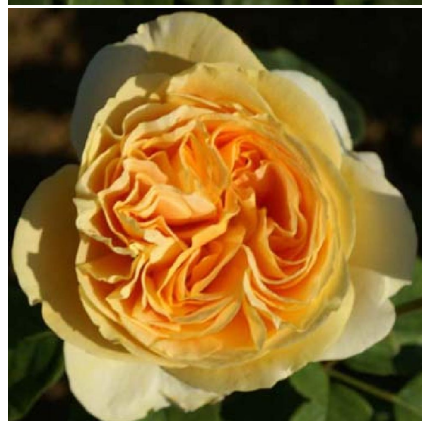

Caractéristiques :

Couleur fleur : Jaune

Couleur feuillage : Vert

Hauteur : 0 cm

Feuillaison : aucune

Floraison(s) : Juin - Octobre

Type de feuillage : caduc

Exposition : soleil mi-ombre

Type de sol :

Silhouette : Non prÃ©cisÃ©

ROSA 'Bataclan' (tige)

-> [Accéder à la fiche de ROSA 'Bataclan' (tige) sur www.pepiniere-bretagne.fr](http://www.pepiniere-bretagne.fr)

DESCRIPTION

Informations botaniques

Nom botanique : ROSA 'Bataclan' (tige)

Famille : Rosaceae

Description de ROSA 'Bataclan' (tige)

Variété de ROSA 'Bataclan' greffé sur tige de 1,2 ms.

Bataclan est un rosier buisson très florifère au puissant parfum. Apparue au début du siècle, il fait partie de cette nouvelle génération de rosiers très solides, florifères et parfumés. D'un développement autour d'un mètre de hauteur, c'est un rosier de platebande s'associant avec bonheur à de nombreuses vivaces telles que geranium 'Rozanne' ou différentes sauges aux tons bleus sourtenus.

Il a obtenu de nombreuses distinctions au cours des dernières années:

Médaille d'Or et Rose d'Or à Baden-Baden 2002

Médaille d'Argent à Monza 2003

Certificat à Warsaw 2005 & 2010

Entretien de ROSA 'Bataclan' (tige)

EMPLACEMENT

Emplacement de ROSA 'Bataclan' (tige)

Type de sol de ROSA 'Bataclan' (tige)

PARTICULARITÉ

ROSA 'Bataclan' (tige) supporte les sols calcaires.

ROSA 'Bataclan' (tige) supporte le climat maritime.

ROSA 'Bataclan' (tige) supporte le vent.

ROSA 'Bataclan' (tige) est odorante .

INFORMATIONS COMPLÉMENTAIRE

-> [Accéder à la collection des Toutes les plantes disponible à la vente sur www.pepiniere-bretagne.fr](http://www.pepiniere-bretagne.fr)