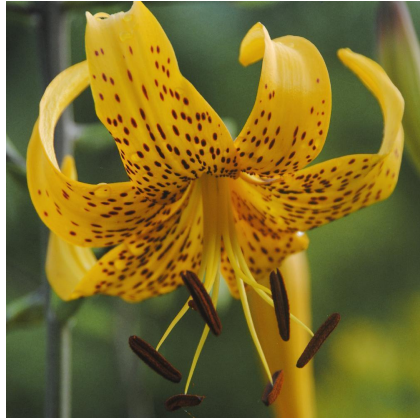

Caractéristiques :

Couleur fleur :

Couleur feuillage :

Hauteur : 0 cm

Feuillaison : aucune

Floraison(s) : Juillet - AoÅ»t

Type de feuillage: caduc

Exposition : soleil mi-ombre

Type de sol :

Silhouette : Non prÃ©cisÃ©

LILIUM leichtlinii

-> [Accéder à la fiche de LILIUM leichtlinii sur www.pepiniere-bretagne.fr](http://www.pepiniere-bretagne.fr)

DESCRIPTION

Informations botaniques

Nom botanique : LILIUM leichtlinii

Famille : Liliaceae

Description de LILIUM leichtlinii

Lis

H= 100 cm

Flor.: juillet ? ao?t

Vivace bulbeuse originaire d'Asie,

Lis formant des tiges tachet?es de brun.

Feuilles ?troites, pouvant avoir sur ses bords une fine denture.

Nombreuses fleurs de 7 ? 8 cm de diam?tre, jaune vif, pigment? de brun.

Tout type de sol riche, m?me calcaire, bien drain?.

Entretien de LILIUM leichtlinii

EMPLACEMENT

Emplacement de LILIUM leichtlinii

Type de sol de LILIUM leichtlinii

PARTICULARITÉ

LILIUM leichtlinii supporte le climat maritime.

LILIUM leichtlinii supporte le vent.

INFORMATIONS COMPLÉMENTAIRE

-> [Accéder à la collection des Toutes les plantes disponible à la vente sur www.pepiniere-bretagne.fr](http://www.pepiniere-bretagne.fr)