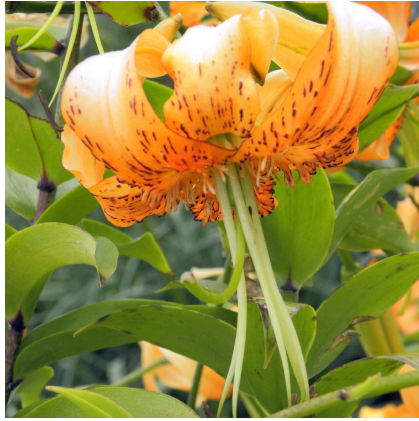

Caractéristiques :

Couleur fleur : Orange

Couleur feuillage :

Hauteur : 0 cm

Feuillaison : aucune

Floraison(s) : Juin - Août

Type de feuillage: caduc

Exposition : soleil

Type de sol :

Silhouette : Non précisée

LILIAM henryi

-> [Accéder à la fiche de LILIAM henryi sur www.pepiniere-bretagne.fr](http://www.pepiniere-bretagne.fr)

DESCRIPTION

Informations botaniques

Nom botanique : LILIAM henryi

Famille : Liliaceae

Description de LILIAM henryi

Lis

H= 120 cm

Flor.: juin ? août

Vivace bulbeuse originaire d'Asie,

Abondante floraison orange abricot. Fleurs aux pétales recourbés, ponctués de taches brunes.

Tout type de sol riche, même calcaire, bien drainé.

Entretien de LILIAM henryi

EMPLACEMENT

Emplacement de LILIAM henryi

Type de sol de LILIAM henryi

PARTICULARITÉ

LILIAM henryi supporte le climat maritime.

LILIAM henryi supporte le vent.

INFORMATIONS COMPLÉMENTAIRE

-> [Accéder à la collection des Toutes les plantes disponible à la vente sur www.pepiniere-bretagne.fr](http://www.pepiniere-bretagne.fr)