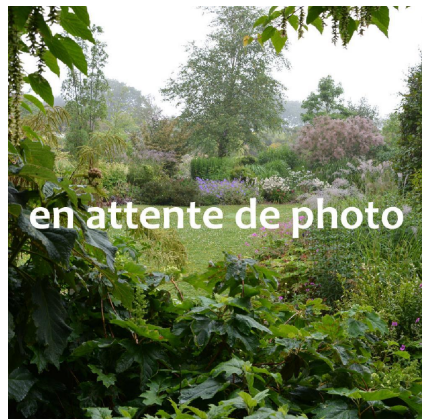

Caractéristiques :

Couleur fleur :

Couleur feuillage :

Hauteur : 0 cm

Feuillaison : aucune

Floraison(s) : Juin - Septembre

Type de feuillage: persistant

Exposition : soleil mi-ombre

Type de sol :

Silhouette : Non précisée

DESCHAMPSIA flexuosa 'Tatra Gold'

-> [Accéder à la fiche de DESCHAMPSIA flexuosa 'Tatra Gold' sur www.pepiniere-bretagne.fr](http://www.pepiniere-bretagne.fr)

DESCRIPTION

Informations botaniques

Nom botanique : DESCHAMPSIA flexuosa 'Tatra Gold'

Famille : Poaceae

Description de DESCHAMPSIA flexuosa 'Tatra Gold'

Le DESCHAMPSIA flexuosa 'Tatra Gold' est une espèce plus petite que les cespitosa. Les feuilles sont dorées au printemps verdissant au fil de la saison.

Le DESCHAMPSIA est une graminée ornementale très intéressante utilisée en isolée mais surtout en groupe. Du fait de sa floraison précoce dès le mois de juin, elle s'associe avec de nombreuses vivaces à floraisons estivales. Son feuillage reste relativement bas, environ 20 cm, formant une touffe herbacée persistante. Les inflorescences apparaissent tout d'abord vertes sur des tiges de 0.6 à 1 m de hauteur, puis prennent des couleurs chaudes au milieu de l'été, jusque tard dans l'automne. La légèreté et la densité des inflorescences en font une graminée d'exception. Elle ne présente pas de problème de rusticité, sauf en terrains trop humides en hiver.

Attention: Le pollen peut entraîner une allergie respiratoire. voir: www.plantes-risque.info

Entretien de DESCHAMPSIA flexuosa 'Tatra Gold'

EMPLACEMENT

Emplacement de DESCHAMPSIA flexuosa 'Tatra Gold'

Type de sol de DESCHAMPSIA flexuosa 'Tatra Gold'

PARTICULARITÉ

DESCHAMPSIA flexuosa 'Tatra Gold' supporte le climat maritime.

DESCHAMPSIA flexuosa 'Tatra Gold' supporte le vent.

DESCHAMPSIA flexuosa 'Tatra Gold' est une plante à feuillage persistant.

INFORMATIONS COMPLÉMENTAIRE

-> [Accéder à la collection des Toutes les plantes disponible à la vente sur www.pepiniere-bretagne.fr](http://www.pepiniere-bretagne.fr)