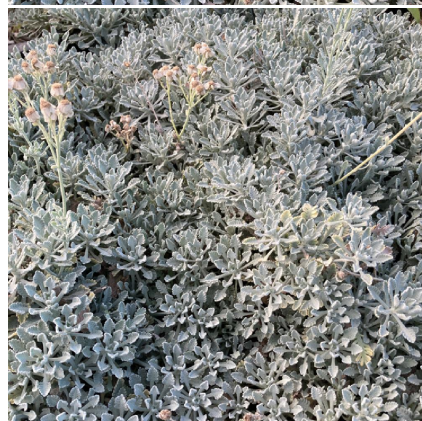

Caractéristiques :

Couleur fleur : Blanc

Couleur feuillage :

Hauteur : 0 cm

Feuillaison : aucune

Floraison(s) : Juin - Octobre

Type de feuillage : persistant

Exposition : soleil

Type de sol :

Silhouette : Non prÃ©cisÃ©

ACHILLEA umbellata

-> [Accéder à la fiche de ACHILLEA umbellata sur www.pepiniere-bretagne.fr](http://www.pepiniere-bretagne.fr)

DESCRIPTION

Informations botaniques

Nom botanique : ACHILLEA umbellata

Famille : Asteraceae

Description de ACHILLEA umbellata

L'ACHILLEA umbellata est une vivace originaire de Grèce ? feuillage persistant ou semi-persistant pour terrain secs et bien drainés. Les feuilles sont dentelées et grises. La plante se développe en largeur formant doucement un coussin ?tal?. C'est une plante méditerranéenne qui nécessite une exposition bien ensoleillée et un terrain bien drainé, même s'il est pauvre en nutriments.

Les ACHILLEA sont des plantes vivaces adaptées ? des terrains plutôt ensoleillés, bien drainés. En général, elles supportent les terrains secs et caillouteux en plein soleil.

Les ACHILLEA, originaires de l'hémisphère nord, sont d'excellentes plantes de massif. Par leurs ombelles, elles apportent un graphisme très intéressant en association avec d'autres vivaces telles que penstemons, gauras et autres diascias. La durée de floraison peut être fortement allongée lorsqu'on enlève les fleurs fanées.

Entretien de ACHILLEA umbellata

Retailer les hampes florales fanées à la fin de l'été. Ne pas hésiter à retailer les hampes fanées durant l'été. Cela favorise l'apparition d'autres hampes florales en fin de saison.

EMPLACEMENT

Emplacement de ACHILLEA umbellata

Type de sol de ACHILLEA umbellata

PARTICULARITÉ

ACHILLEA umbellata supporte le climat maritime.

ACHILLEA umbellata supporte le vent.

ACHILLEA umbellata est une plante à feuillage persistant.

ACHILLEA umbellata est odorante .

ACHILLEA umbellata est une plante mellifère.

INFORMATIONS COMPLÉMENTAIRE

-> [Accéder à la collection des Toutes les plantes disponible à la vente sur www.pepiniere-bretagne.fr](http://www.pepiniere-bretagne.fr)