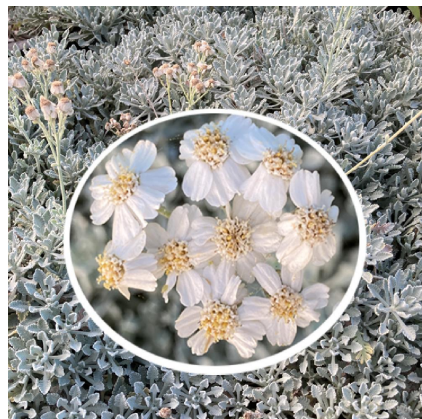

Caractéristiques :

Couleur fleur : Blanc

Couleur feuillage :

Hauteur : 0 cm

Feuillaison : aucune

Floraison(s) : Juin - Octobre

Type de feuillage : persistant

Exposition : soleil

Type de sol :

Silhouette : Non prÃ©cisÃ©

ACHILLEA umbellata

-> [Accéder à la fiche de ACHILLEA umbellata sur www.pepiniere-bretagne.fr](http://www.pepiniere-bretagne.fr)

DESCRIPTION

Informations botaniques

Nom botanique : ACHILLEA umbellata

Famille : Asteraceae

Description de ACHILLEA umbellata

L'ACHILLEA umbellata est une vivace originaire de Grèce ? feuillage persistant ou semi-persistant pour terrain secs et bien drainés. Les feuilles sont dentelées et grises. La plante se développe en largeur formant doucement un coussin ?tal?. C'est une plante méditerranéenne qui nécessite une exposition bien ensoleillée et un terrain bien drainé, même s'il est pauvre en nutriments.

Les ACHILLEA sont des plantes vivaces adaptées ? des terrains plutôt ensoleillés, bien drainés. En général, elles supportent les terrains secs et caillouteux en plein soleil.

Les ACHILLEA, originaires de l'hémisphère nord, sont d'excellentes plantes de massif. Par leurs ombelles, elles apportent un graphisme très intéressant en association avec d'autres vivaces telles que penstemons, gauras et autres diascias. La durée de floraison peut être fortement allongée lorsqu'on enlève les fleurs fanées.

Entretien de ACHILLEA umbellata

Retailer les hampes florales fanées à la fin de l'été. Ne pas hésiter à retailer les hampes fanées durant l'été. Cela favorise l'apparition d'autres hampes florales en fin de saison.

EMPLACEMENT

Emplacement de ACHILLEA umbellata

Type de sol de ACHILLEA umbellata

PARTICULARITÉ

ACHILLEA umbellata supporte le climat maritime.

ACHILLEA umbellata supporte le vent.

ACHILLEA umbellata est une plante à feuillage persistant.

ACHILLEA umbellata est odorante .

ACHILLEA umbellata est une plante mellifère.

INFORMATIONS COMPLÉMENTAIRE

-> [Accéder à la collection des Toutes les plantes disponible à la vente sur www.pepiniere-bretagne.fr](http://www.pepiniere-bretagne.fr)