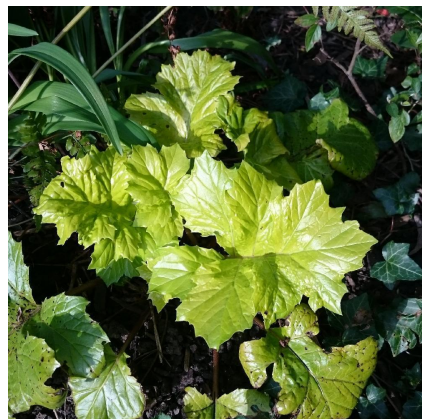

Caractéristiques :

Couleur fleur :

Couleur feuillage : Vert

Hauteur : 0 cm

Feuillaison : aucune

Floraison(s) : Juillet - Septembre

Type de feuillage: persistant

Exposition : soleil mi-ombre

Type de sol :

Silhouette : Non prÃ©cisÃ©

ACANTHUS mollis 'Hollard's Gold'

NV 2017 2018

-> [Accéder à la fiche de ACANTHUS mollis 'Hollard's Gold' sur www.pepiniere-bretagne.fr](http://www.pepiniere-bretagne.fr)

DESCRIPTION

Informations botaniques

Nom botanique : ACANTHUS mollis 'Hollard's Gold'

Famille :

Description de ACANTHUS mollis 'Hollard's Gold'

L'ACANTHUS mollis 'Hollard's Gold' est une plante robuste ? feuilles larges, vert chartreuse, fortement lobées. Les fleurs sont blanches l'g?rement pourpr?es sur le bord des p?tales.

Planter l'ACANTHUS mollis 'Hollard's Gold' en sol poreux, profond, m?me caillouteux.

Les ACANTHUS sont des plantes spectaculaires, d'une grande robustesse, originaires du pourtour m?diterran?en. Elles d?veloppent de grandes feuilles palm?es ou ovales formant une touffe pouvant atteindre un m?tre de largeur. Elles sont parfois ?pineuses. Les fleurs sont tubulaires, ? deux l?vres, sur des hampes florales pouvant atteindre 1.2m de hauteur. Elles apparaissent durant l??t?.

Entretien de ACANTHUS mollis 'Hollard's Gold'

Les acanthes ne nécessitent aucun entretien, sinon éventuellement couper les hampes florales séchées disgracieuses en automne. Ce sont des plantes d'une grande longévité lorsqu'elles sont plantées dans de bonnes conditions.

EMPLACEMENT

Emplacement de ACANTHUS mollis 'Hollard's Gold'

Type de sol de ACANTHUS mollis 'Hollard's Gold'

PARTICULARITÉ

ACANTHUS mollis 'Hollard's Gold' supporte le climat maritime.

ACANTHUS mollis 'Hollard's Gold' supporte le vent.

ACANTHUS mollis 'Hollard's Gold' est une plante à feuillage persistant.

ACANTHUS mollis 'Hollard's Gold' est une plante mellifère.

INFORMATIONS COMPLÉMENTAIRE

-> [Accéder à la collection des Toutes les plantes disponible à la vente sur www.pepiniere-bretagne.fr](http://www.pepiniere-bretagne.fr)