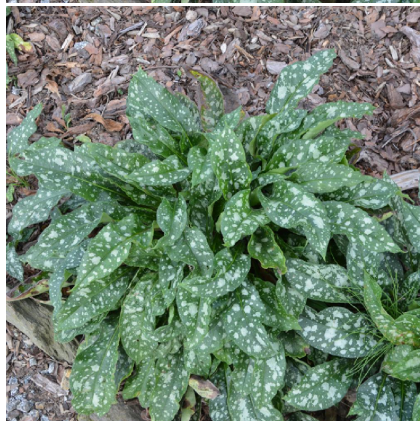

Caractéristiques :

Couleur fleur : Bleu

Couleur feuillage :

Hauteur : 0 cm

Feuillaison : aucune

Floraison(s) : FÃ©vrier - Avril

Type de feuillage : caduc

Exposition : mi-ombre ombre

Type de sol :

Silhouette : Non prÃ©cisÃ©

PULMONARIA 'Trevi Fountain'

NV 2014

-> [Accéder à la fiche de PULMONARIA 'Trevi Fountain' sur www.pepiniere-bretagne.fr](http://www.pepiniere-bretagne.fr)

DESCRIPTION

Informations botaniques

Nom botanique : PULMONARIA 'Trevi Fountain'

Famille : Boraginaceae

Description de PULMONARIA 'Trevi Fountain'

La PULMONARIA 'Trevi Fountain' est une plante tapissante ? feuillage ample, caduc ? semi-persistant, vert maculé de taches blanc argent?. Elle produit des grappes de grosses cloches bleues. C'est une variété particulièrement robuste et florifère.

Entretien de PULMONARIA 'Trevi Fountain'

Aucun entretien particulier

EMPLACEMENT

Emplacement de PULMONARIA 'Trevi Fountain'

Type de sol de PULMONARIA 'Trevi Fountain'

PARTICULARITÉ

PULMONARIA 'Trevi Fountain' s'utilise en couvre-sol.

INFORMATIONS COMPLÉMENTAIRE

-> [Accéder à la collection des Toutes les plantes disponible à la vente sur www.pepiniere-bretagne.fr](http://www.pepiniere-bretagne.fr)