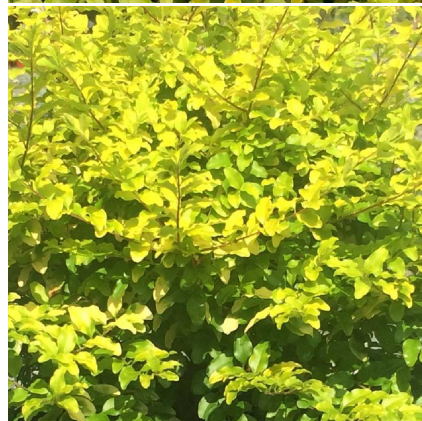

Caractéristiques :

Couleur fleur : Blanc

Couleur feuillage : Vert

Hauteur : 0 cm

Feuillaison : aucune

Floraison(s) : Juin - Juillet

Type de feuillage : caduc

Exposition : soleil mi-ombre

Type de sol :

Silhouette : Non prÃ©cisÃ©

LIGUSTRUM sinense 'Sunshine'

-> [Accéder à la fiche de LIGUSTRUM sinense 'Sunshine' sur www.pepiniere-bretagne.fr](http://www.pepiniere-bretagne.fr)

DESCRIPTION

Informations botaniques

Nom botanique : LIGUSTRUM sinense 'Sunshine'

Famille : Oleaceae

Description de LIGUSTRUM sinense 'Sunshine'

Le LIGUSTRUM sinense 'Sunshine' est une obtention récente à feuillage doré idéal pour une haie lumineuse de 1.5m à 2 m de hauteur. De croissance moyennement rapide ce persistant à petite feuilles est bien adapté à une haie taillée de manière formelle. Le sol doit être de préférence humifère et drainé correctement. La floraison blanche survient durant le mois de juillet.

Les LIGUSTRUM, ou troènes, sont des arbustes persistants ou semi-persistant de la famille des oléaceae. Les feuilles sont en opposées sur les tiges. La floraison apparait en panicules terminales constituées de petites fleurs blanches, tubulaires à 4 lobes.

Entretien de LIGUSTRUM sinense 'Sunshine'

Si vous souhaitez densifier la plante, réduire d'un tiers les pousses de l'année. Les tiges développeront des branches secondaires en plus grand nombre. Faire un suivi en arrosage toute la première année de plantation par temps sec. (un seau de 2 ou 3 l/semaine)

EMPLACEMENT

Emplacement de LIGUSTRUM sinense 'Sunshine'

Type de sol de LIGUSTRUM sinense 'Sunshine'

PARTICULARITÉ

LIGUSTRUM sinense 'Sunshine' supporte les sols calcaires.

LIGUSTRUM sinense 'Sunshine' supporte le vent.

LIGUSTRUM sinense 'Sunshine' est odorante .

LIGUSTRUM sinense 'Sunshine' est une plante mellifère.

INFORMATIONS COMPLÉMENTAIRE

-> [Accéder à la collection des Toutes les plantes disponible à la vente sur www.pepiniere-bretagne.fr](http://www.pepiniere-bretagne.fr)