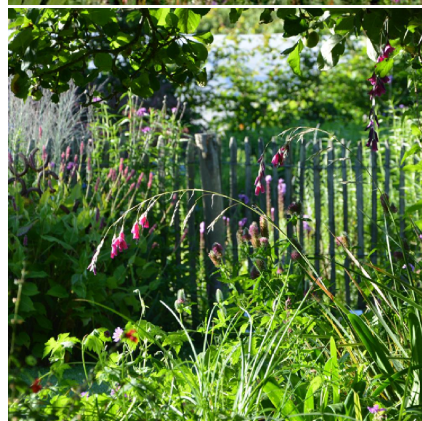

Caractéristiques :

Couleur fleur :

Couleur feuillage : Vert

Hauteur : 0 cm

Feuillaison : aucune

Floraison(s) : aucune

Type de feuillage: caduc

Exposition : soleil

Type de sol :

Silhouette : Non prÃ©cisÃ©

DIERAMA pulcherrimum

NV2013

-> [Accéder à la fiche de DIERAMA pulcherrimum sur www.pepiniere-bretagne.fr](http://www.pepiniere-bretagne.fr)

DESCRIPTION

Informations botaniques

Nom botanique : DIERAMA pulcherrimum

Famille :

Description de DIERAMA pulcherrimum

Canne ? p?che des anges

H= 0,8 ? 1,2 m

Flor.: avril ? juin

Vivace originaire d'Afrique du Sud, aux longues feuilles persistantes rappelant les gramin?es.

Touffe de feuillage fin vert rappelant les gramin?es.

Floraison gracieuse en grappe, rose magenta.

Culture en sol poreux, pas trop sec et non calcaire.

Entretien de DIERAMA pulcherrimum

Aucun entretien. Eventuellement s'il en reste au printemps, couper les tiges sèches.

EMPLACEMENT

Emplacement de DIERAMA pulcherrimum

Type de sol de DIERAMA pulcherrimum

PARTICULARITÉ

DIERAMA pulcherrimum supporte le vent.

INFORMATIONS COMPLÉMENTAIRE

-> [Accéder à la collection des Toutes les plantes disponible à la vente sur www.pepiniere-bretagne.fr](http://www.pepiniere-bretagne.fr)