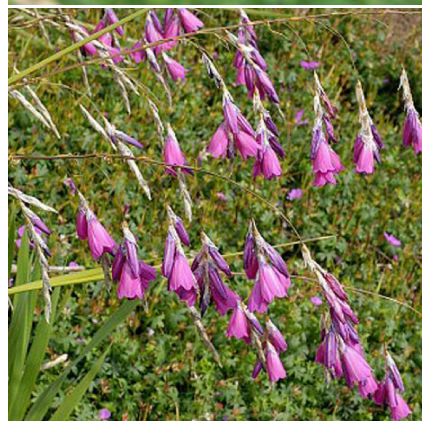

Caractéristiques :

Couleur fleur :

Couleur feuillage : Vert

Hauteur : 0 cm

Feuillaison : aucune

Floraison(s) : aucune

Type de feuillage: caduc

Exposition : soleil

Type de sol :

Silhouette : Non prÃ©cisÃ©

DIERAMA pulcherrimum

NV2013

-> [Accéder à la fiche de DIERAMA pulcherrimum sur www.pepiniere-bretagne.fr](http://www.pepiniere-bretagne.fr)

DESCRIPTION

Informations botaniques

Nom botanique : DIERAMA pulcherrimum

Famille :

Description de DIERAMA pulcherrimum

Canne ? p?che des anges

H= 0,8 ? 1,2 m

Flor.: avril ? juin

Vivace originaire d'Afrique du Sud, aux longues feuilles persistantes rappelant les gramin?es.

Touffe de feuillage fin vert rappelant les gramin?es.

Floraison gracieuse en grappe, rose magenta.

Culture en sol poreux, pas trop sec et non calcaire.

Entretien de DIERAMA pulcherrimum

Aucun entretien. Eventuellement s'il en reste au printemps, couper les tiges sèches.

EMPLACEMENT

Emplacement de DIERAMA pulcherrimum

Type de sol de DIERAMA pulcherrimum

PARTICULARITÉ

DIERAMA pulcherrimum supporte le vent.

INFORMATIONS COMPLÉMENTAIRE

-> [Accéder à la collection des Toutes les plantes disponible à la vente sur www.pepiniere-bretagne.fr](http://www.pepiniere-bretagne.fr)