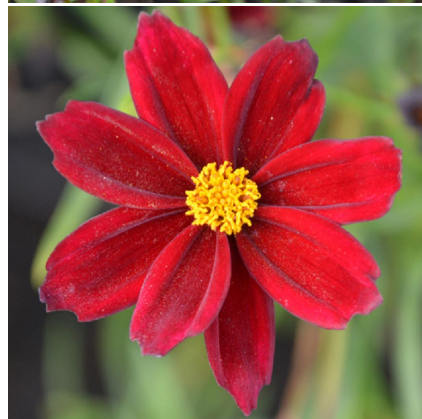

Caractéristiques :

Couleur fleur :

Couleur feuillage : Vert

Hauteur : 0 cm

Feuillaison : aucune

Floraison(s) : Juin - Octobre

Type de feuillage: caduc

Exposition : soleil mi-ombre

Type de sol :

Silhouette : Non prÃ©cisÃ©

COREOPSIS 'Mercury Rising'

NV 2014

-> [Accéder à la fiche de COREOPSIS 'Mercury Rising' sur www.pepiniere-bretagne.fr](http://www.pepiniere-bretagne.fr)

DESCRIPTION

Informations botaniques

Nom botanique : COREOPSIS 'Mercury Rising'

Famille : Asteraceae

Description de COREOPSIS 'Mercury Rising'

Le COREOPSIS 'Mercury Rising' est une variété très florifère, aux fleurs rouge foncé contrastant avec le cœur doré.

Refleurit généreuse après rabattage de ses touffes.

Les COREOPSIS forment une famille importante d'annuelles et de plantes vivaces originaires d'Amérique centrale et du Nord. Néanmoins ces vivaces sont rustiques en France dans la plupart des régions. Les inflorescences en capitules sont très appréciées durant tous l'été. D'autant qu'il existe une grande diversité dans les formes et notamment les hauteurs permettant de les implanter dans de nombreuses situations en massifs. Initialement les fleurs étaient la plupart du temps jaunes, mais de nos jours de nombreux cultivars ont vu le jour amenant une superbe diversité de couleurs notamment dans les tons chauds. D'une grande robustesse, les COREOPSIS sont des plantes extraordinaires que non seulement vous garderez de nombreuses années, mais en s'étendant chaque année un peu plus, il est possible de les diviser.