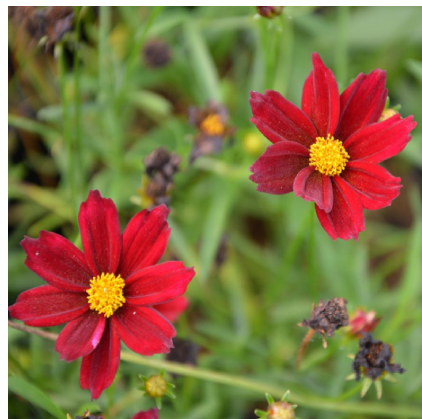

Caractéristiques :

Couleur fleur :

Couleur feuillage : Vert

Hauteur : 0 cm

Feuillaison : aucune

Floraison(s) : Juin - Octobre

Type de feuillage: caduc

Exposition : soleil mi-ombre

Type de sol :

Silhouette : Non prÃ©cisÃ©

COREOPSIS 'Mercury Rising'

NV 2014

-> [Accéder à la fiche de COREOPSIS 'Mercury Rising' sur www.pepiniere-bretagne.fr](http://www.pepiniere-bretagne.fr)

DESCRIPTION

Informations botaniques

Nom botanique : COREOPSIS 'Mercury Rising'

Famille : Asteraceae

Description de COREOPSIS 'Mercury Rising'

Le COREOPSIS 'Mercury Rising' est une variété très florifère, aux fleurs rouge foncé contrastant avec le cœur doré.

Refleurit généreuse après rabattage de ses touffes.

Les COREOPSIS forment une famille importante d'annuelles et de plantes vivaces originaires d'Amérique centrale et du Nord. Néanmoins ces vivaces sont rustiques en France dans la plupart des régions. Les inflorescences en capitules sont très appréciées durant tous l'été. D'autant qu'il existe une grande diversité dans les formes et notamment les hauteurs permettant de les implanter dans de nombreuses situations en massifs. Initialement les fleurs étaient la plupart du temps jaunes, mais de nos jours de nombreux cultivars ont vu le jour amenant une superbe diversité de couleurs notamment dans les tons chauds. D'une grande robustesse, les COREOPSIS sont des plantes extraordinaires que non seulement vous garderez de nombreuses années, mais en s'étendant chaque année un peu plus, il est possible de les diviser.

Entretien de COREOPSIS 'Mercury Rising'

Couper les tiges sèches durant l'hiver.

EMPLACEMENT

Emplacement de COREOPSIS 'Mercury Rising'

Type de sol de COREOPSIS 'Mercury Rising'

PARTICULARITÉ

COREOPSIS 'Mercury Rising' supporte le climat maritime.

COREOPSIS 'Mercury Rising' supporte le vent.

COREOPSIS 'Mercury Rising' est une plante mellifère.

INFORMATIONS COMPLÉMENTAIRE

-> [Accéder à la collection des Toutes les plantes disponible à la vente sur www.pepiniere-bretagne.fr](http://www.pepiniere-bretagne.fr)