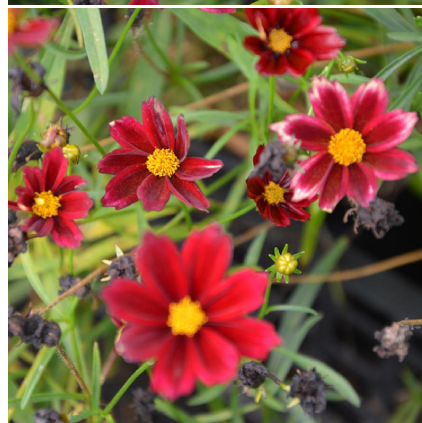

Caractéristiques :

Couleur fleur :

Couleur feuillage : Vert

Hauteur : 0 cm

Feuillaison : aucune

Floraison(s) : Juin - Octobre

Type de feuillage: caduc

Exposition : soleil mi-ombre

Type de sol :

Silhouette : Non prÃ©cisÃ©

COREOPSIS 'Mercury Rising'

NV 2014

-> [Accéder à la fiche de COREOPSIS 'Mercury Rising' sur www.pepiniere-bretagne.fr](http://www.pepiniere-bretagne.fr)

DESCRIPTION

Informations botaniques

Nom botanique : COREOPSIS 'Mercury Rising'

Famille : Asteraceae

Description de COREOPSIS 'Mercury Rising'

Le COREOPSIS 'Mercury Rising' est une variété très florifère, aux fleurs rouge foncé contrastant avec le cœur doré.

Refleurit généreuse après rabattage de ses touffes.

Les COREOPSIS forment une famille importante d'annuelles et de plantes vivaces originaires d'Amérique centrale et du Nord. Néanmoins ces vivaces sont rustiques en France dans la plupart des régions. Les inflorescences en capitules sont très appréciées durant tous l'été. D'autant qu'il existe une grande diversité dans les formes et notamment les hauteurs permettant de les implanter dans de nombreuses situations en massifs. Initialement les fleurs étaient la plupart du temps jaunes, mais de nos jours de nombreux cultivars ont vu le jour amenant une superbe diversité de couleurs notamment dans les tons chauds. D'une grande robustesse, les COREOPSIS sont des plantes extraordinaires que non seulement vous garderez de nombreuses années, mais en s'étendant chaque année un peu plus, il est possible de les diviser.

Entretien de COREOPSIS 'Mercury Rising'

Couper les tiges sèches durant l'hiver.

EMPLACEMENT

Emplacement de COREOPSIS 'Mercury Rising'

Type de sol de COREOPSIS 'Mercury Rising'

PARTICULARITÉ

COREOPSIS 'Mercury Rising' supporte le climat maritime.

COREOPSIS 'Mercury Rising' supporte le vent.

COREOPSIS 'Mercury Rising' est une plante mellifère.

INFORMATIONS COMPLÉMENTAIRE

-> [Accéder à la collection des Toutes les plantes disponible à la vente sur www.pepiniere-bretagne.fr](http://www.pepiniere-bretagne.fr)