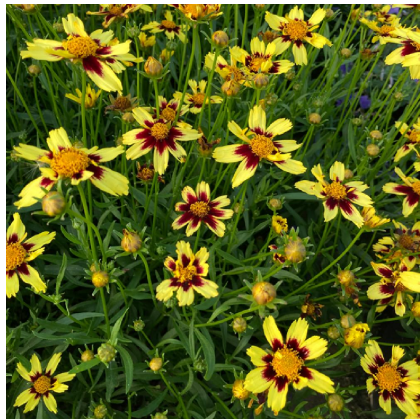

Caractéristiques :

Couleur fleur :

Couleur feuillage :

Hauteur : 0 cm

Feuillaison : aucune

Floraison(s) : Juin - Octobre

Type de feuillage: caduc

Exposition : soleil mi-ombre

Type de sol :

Silhouette : Non prÃ©cisÃ©

COREOPSIS 'Cosmic Eye'

-> [Accéder à la fiche de COREOPSIS 'Cosmic Eye' sur www.pepiniere-bretagne.fr](http://www.pepiniere-bretagne.fr)

DESCRIPTION

Informations botaniques

Nom botanique : COREOPSIS 'Cosmic Eye'

Famille : Asteraceae

Description de COREOPSIS 'Cosmic Eye'

Le COREOPSIS 'Cosmic Eye' est une plante peu exigeante, résistante et la s'cheresse, la floraison infatigable formant une touffe d'herbe de feuillage vert, très fin.

La floraison bicolore, fleurs jaunes et cœur rouge brun et aux pétales largement d'éclat.

Les COREOPSIS forment une famille importante d'annuelles et de plantes vivaces originaires d'Amérique centrale et du Nord. Néanmoins ces vivaces sont rustiques en France dans la plupart des régions. Les inflorescences en capitules sont très appréciées durant toute l'année. D'autant qu'il existe une grande diversité dans les formes et notamment les hauteurs permettant de les planter dans de nombreuses situations en massifs. Initialement les fleurs étaient la plupart du temps jaunes, mais de nos jours de nombreux cultivars ont vu le jour amenant une superbe diversité de couleurs notamment dans les tons chauds. D'une grande robustesse, les COREOPSIS sont des plantes extraordinaires que non seulement vous garderez de nombreuses années, mais en s'étendant chaque année un peu plus, il est possible de les diviser.