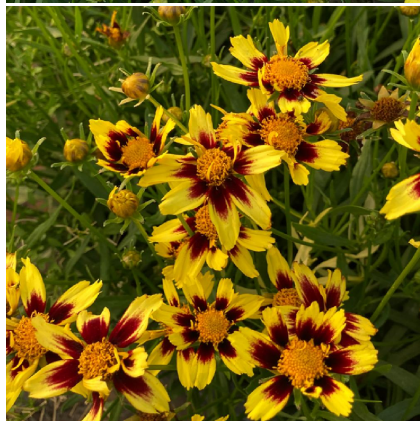

Caractéristiques :

Couleur fleur :

Couleur feuillage :

Hauteur : 0 cm

Feuillaison : aucune

Floraison(s) : Juin - Octobre

Type de feuillage: caduc

Exposition : soleil mi-ombre

Type de sol :

Silhouette : Non prÃ©cisÃ©

COREOPSIS 'Cosmic Eye'

-> [Accéder à la fiche de COREOPSIS 'Cosmic Eye' sur www.pepiniere-bretagne.fr](http://www.pepiniere-bretagne.fr)

DESCRIPTION

Informations botaniques

Nom botanique : COREOPSIS 'Cosmic Eye'

Famille : Asteraceae

Description de COREOPSIS 'Cosmic Eye'

Le COREOPSIS 'Cosmic Eye' est une plante peu exigeante, résistante et la s'cheresse, la floraison infatigable formant une touffe d'herbe de feuillage vert, très fin.

La floraison bicolore, fleurs jaunes et cœur rouge brun et aux pétales largement d'éclat.

Les COREOPSIS forment une famille importante d'annuelles et de plantes vivaces originaires d'Amérique centrale et du Nord. Néanmoins ces vivaces sont rustiques en France dans la plupart des régions. Les inflorescences en capitules sont très appréciées durant toute l'année. D'autant qu'il existe une grande diversité dans les formes et notamment les hauteurs permettant de les planter dans de nombreuses situations en massifs. Initialement les fleurs étaient la plupart du temps jaunes, mais de nos jours de nombreux cultivars ont vu le jour amenant une superbe diversité de couleurs notamment dans les tons chauds. D'une grande robustesse, les COREOPSIS sont des plantes extraordinaires que non seulement vous garderez de nombreuses années, mais en s'étendant chaque année un peu plus, il est possible de les diviser.

Entretien de COREOPSIS 'Cosmic Eye'

Couper les tiges sèches durant l'hiver.

EMPLACEMENT

Emplacement de COREOPSIS 'Cosmic Eye'

Type de sol de COREOPSIS 'Cosmic Eye'

PARTICULARITÉ

COREOPSIS 'Cosmic Eye' supporte le climat maritime.

COREOPSIS 'Cosmic Eye' supporte le vent.

COREOPSIS 'Cosmic Eye' est une plante mellifère.

INFORMATIONS COMPLÉMENTAIRE

-> [Accéder à la collection des Toutes les plantes disponible à la vente sur www.pepiniere-bretagne.fr](http://www.pepiniere-bretagne.fr)