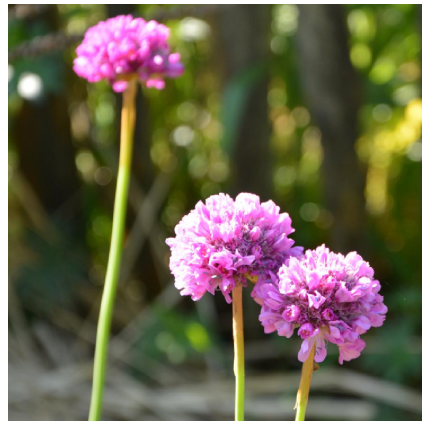

Caractéristiques :

Couleur fleur : Mauve

Couleur feuillage :

Hauteur : 0 cm

Feuillaison : aucune

Floraison(s) : Mai - Juin

Type de feuillage: caduc

Exposition : soleil mi-ombre

Type de sol :

Silhouette : Non prÃ©cisÃ©

ALLIUM schoenoprasum

-> [Accéder à la fiche de ALLIUM schoenoprasum sur www.pepiniere-bretagne.fr](http://www.pepiniere-bretagne.fr)

DESCRIPTION

Informations botaniques

Nom botanique : ALLIUM schoenoprasum

Famille : Alliaceae

Description de ALLIUM schoenoprasum

C'est la ciboulette!

L'ALLIUM schoenoprasum est une plante incontournable de nos jardins, la ciboulette ?tant utilis?e en permanence dans la cuisine.

Sol ordinaire, m?me pauvre, mais bien drain?.

Les ALLIUM sont des bulbes surtout connus pour la consommation alimentaire que l'on en fait, qu'il s'agisse de l'ail, de la ciboulette ou de la ciboule. Mais on trouve de plus en plus de vari?t?s ornementales, tant l'impact de ces hampes ? t?tes sph?riques est int?ressant dans un jardin d'ornement. D'autant qu'il existe une grande diversit?. Dans les hauteurs de 20 cm (ALLIUM ursinum) ? 1.5 m (ALLIUM giganteum). Dans les p?riodes de floraison au printemps (ALLIUM 'Gladiator') ou en ?t? (ALLIUM 'Summer Beauty'), et aussi dans la taille des ombelles, des grandes (ALLIUM 'Globemaster') comme des petites (ALLIUM neapolitanum). Et enfin dans les couleurs qui peuvent ?tre blanches (ALLIUM rosenbachianum 'Album'), roses (ALLIUM christophii), bleues (ALLIUM caeruleum), jaune (ALLIUM flavum) ou pourpre (ALLIUM 'Purple Rain').

Cette palette v?g?tale extraordinaire est une mine d'or pour celles et ceux qui aiment jouer sur le graphisme des plantes.

Entretien de ALLIUM schoenoprasum

En Bretagne, nous laissons les bulbes en terre. Ceux-ci se naturalisent et se multiplie lentement.

EMPLACEMENT

Emplacement de ALLIUM schoenoprasum

Type de sol de ALLIUM schoenoprasum

PARTICULARITÉ

ALLIUM schoenoprasum supporte le vent.

ALLIUM schoenoprasum est odorante .

ALLIUM schoenoprasum est une plante mellifère.

INFORMATIONS COMPLÉMENTAIRE

-> [Accéder à la collection des Toutes les plantes disponible à la vente sur www.pepiniere-bretagne.fr](http://www.pepiniere-bretagne.fr)