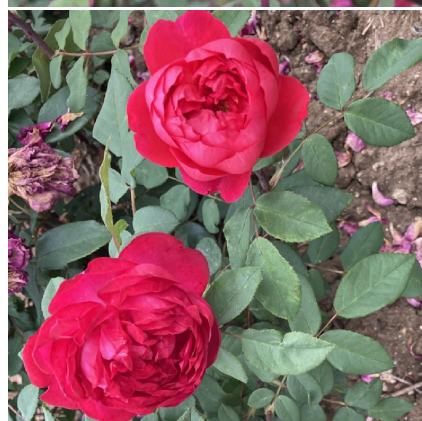

ROSA 'Benjamin Britten'

-> [Accéder à la fiche de ROSA 'Benjamin Britten' sur www.pepiniere-bretagne.fr](http://www.pepiniere-bretagne.fr)

DESCRIPTION

Informations botaniques

Nom botanique : ROSA 'Benjamin Britten'

Famille : Rosaceae

Description de ROSA 'Benjamin Britten'

'Benjamin Britten' est un rosier anglais créé par le rosiériste David Austin dont les fleurs turbinées sont dans une couleur indéfinissable entre le rose, le rouge et le saumonée. D'un parfum puissant très agréable, c'est un rosier remontant, bien vigoureux, pouvant atteindre naturellement entre 1.2 et 1.5 m. La fleur se prête à être utilisée en vase d'autant qu'elle est très agréablement parfumée avec des notes de vin (!) et de fruit acidulé.

Entretien de ROSA 'Benjamin Britten'

Entretien:

Une première taille longue peut être réalisée en fin de saison, vers novembre, pour l'esthétique de la plante. Si vous souhaitez tailler plus court, attendre la fin des grands froids potentiels, environ fin mars/début avril.

Pour les buissons à grosses fleurs, retaillez environ 0.5cm au dessus d'un oeil extérieur.

EMPLACEMENT

Emplacement de ROSA 'Benjamin Britten'

Type de sol de ROSA 'Benjamin Britten'

PARTICULARITÉ

ROSA 'Benjamin Britten' supporte le climat maritime.

ROSA 'Benjamin Britten' supporte le vent.

ROSA 'Benjamin Britten' est odorante .

INFORMATIONS COMPLÉMENTAIRE

-> [Accéder à la collection des Toutes les plantes disponible à la vente sur www.pepiniere-bretagne.fr](http://www.pepiniere-bretagne.fr)