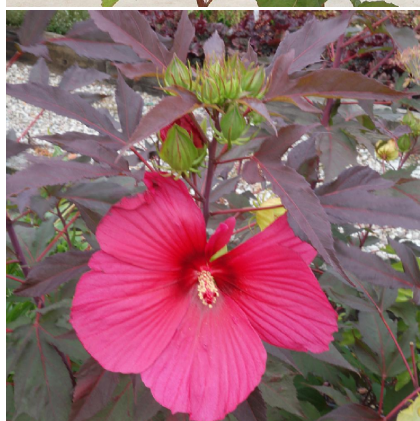

Caractéristiques :

Couleur fleur : Rose

Couleur feuillage : Vert

Hauteur : 0 cm

Feuillaison : aucune

Floraison(s) : Juillet - Septembre

Type de feuillage: caduc

Exposition : soleil

Type de sol :

Silhouette : Non prÃ©cisÃ©

HIBISCUS moscheutos PLANET® Solene 'Tansol'

-> [Accéder à la fiche de HIBISCUS moscheutos PLANET® Solene 'Tansol' sur www.pepiniere-bretagne.fr](http://www.pepiniere-bretagne.fr)

DESCRIPTION

Informations botaniques

Nom botanique : HIBISCUS moscheutos PLANET® Solene 'Tansol'

Famille : Malvaceae

Description de HIBISCUS moscheutos PLANET® Solene 'Tansol'

L'HIBISCUS moscheutos PLANET® Solene 'Tansol' est une vivace vigoureuse originaire du sud-est des Etats Unis. Les feuilles larges et lancéolées sont vert foncé. Durant l'été, à l'aisselle des feuilles et au bout des tiges se développent de grandes fleurs en cônes larges d'un rose soutenu. Ces fleurs ressemblent aux grandes fleurs parant les chevelures des Tahitiennes. L'hiver, la plante disparaît pour repousser sur des tiges pouvant atteindre 1.5m de hauteur. Il est conseillé durant l'hiver de mettre une couche de paillage afin de préserver la souche du froid. Pour les amatrices et amateurs de grosses fleurs, vous ne pouvez pas être déçu !