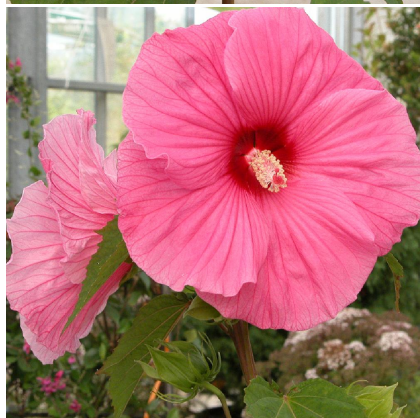

Caractéristiques :

Couleur fleur : Rose

Couleur feuillage : Vert

Hauteur : 0 cm

Feuillaison : aucune

Floraison(s) : Juillet - Septembre

Type de feuillage: caduc

Exposition : soleil

Type de sol :

Silhouette : Non prÃ©cisÃ©

HIBISCUS moscheutos PLANET® Solene 'Tansol'

-> [Accéder à la fiche de HIBISCUS moscheutos PLANET® Solene 'Tansol' sur www.pepiniere-bretagne.fr](http://www.pepiniere-bretagne.fr)

DESCRIPTION

Informations botaniques

Nom botanique : HIBISCUS moscheutos PLANET® Solene 'Tansol'

Famille : Malvaceae

Description de HIBISCUS moscheutos PLANET® Solene 'Tansol'

L'HIBISCUS moscheutos PLANET® Solene 'Tansol' est une vivace vigoureuse originaire du sud-est des Etats Unis. Les feuilles larges et lancéolées sont vert foncé. Durant l'été, à l'aisselle des feuilles et au bout des tiges se développent de grandes fleurs en cônes larges d'un rose soutenu. Ces fleurs ressemblent aux grandes fleurs parant les chevelures des Tahitiennes. L'hiver, la plante disparaît pour repousser sur des tiges pouvant atteindre 1.5m de hauteur. Il est conseillé durant l'hiver de mettre une couche de paillage afin de préserver la souche du froid. Pour les amatrices et amateurs de grosses fleurs, vous ne pouvez pas être déçu !