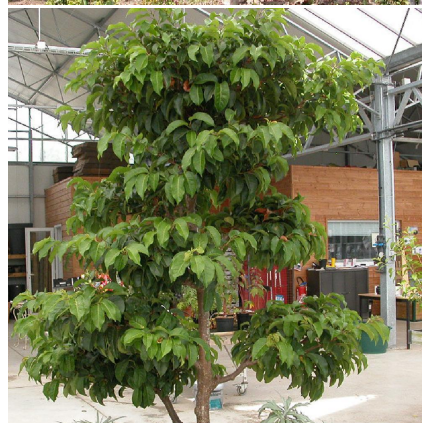

Caractéristiques :

Couleur fleur : Blanc

Couleur feuillage : Vert

Hauteur : 0 cm

Feuillaison : aucune

Floraison(s) : Mai - Juin

Type de feuillage : persistant

Exposition : soleil

Type de sol :

Silhouette : Non prÃ©cisÃ©

PRUNUS lusitanica (en topiaire)

-> [Accéder à la fiche de PRUNUS lusitanica (en topiaire) sur www.pepiniere-bretagne.fr](http://www.pepiniere-bretagne.fr)

DESCRIPTION

Informations botaniques

Nom botanique : PRUNUS lusitanica (en topiaire)

Famille : Rosaceae

Description de PRUNUS lusitanica (en topiaire)

Le PRUNUS lusitanica en topiaire est un arbuste persistant de la famille des rosaceae. De croissance moyennement rapide, de l'ordre de 30 ? 40 cm par an, c'est un arbuste qui se pr?te plut?t bien ? la taille en nuage. Les feuilles, vert fonc?, sont elliptiques de 8 ? 12 cm de longueur. Le tronc est rouge fonc? sur le jeune bois. Les fleurs surviennent au mois de juin en grappes blanches, parfum?es de 15 ? 25 cm de long, suivies de fruits en petites boules devenant noires avec la maturit?. Le Laurier du Portugal accepte plut?t bien dans des conditions difficiles de bord de mer. Evitez n?anmoins les situations les plus expos?es.

Entretien de PRUNUS lusitanica (en topiaire)

La taille en topiaire ou 'nuage' n?cessite en g?n?ral de 2 ? 3 interventions chaque ann?e. La premi?re apr?s la premi?re pousse de printemps, la seconde en septembre ou octobre apr?s la seconde pousse. Ne tardez pas trop avant l'hiver. Vous pouvez taillez d'une mani?re stricte si vous tenez ? maintenir le volume de chaque nuage, sinon plus l?g?re si vous souhaitez les faire grandir. R?server la taille stricte apr?s la premi?re pousse de printemps.

EMPLACEMENT

Emplacement de PRUNUS lusitanica (en topiaire)

Type de sol de PRUNUS lusitanica (en topiaire)

PARTICULARIT?E

PRUNUS lusitanica (en topiaire) supporte le climat maritime.

PRUNUS lusitanica (en topiaire) supporte le vent.

PRUNUS lusitanica (en topiaire) est une plante ? feuillage persistant.

PRUNUS lusitanica (en topiaire) est odorante .

INFORMATIONS COMPL?MENTAIRE

-> [Accéder à la collection des Toutes les plantes disponible à la vente sur www.pepiniere-bretagne.fr](http://www.pepiniere-bretagne.fr)