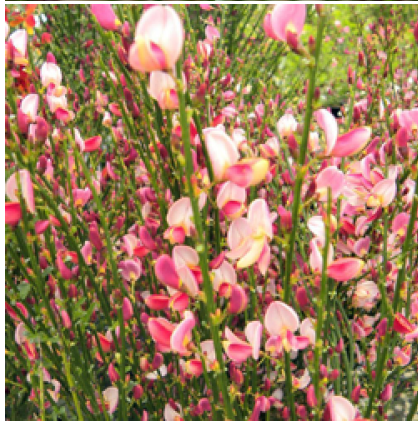

Caractéristiques :

Couleur fleur : Pourpre

Couleur feuillage : Vert

Hauteur : 0 cm

Feuillaison : aucune

Floraison(s) : Mai - Juin

Type de feuillage : persistant

Exposition : soleil

Type de sol :

Silhouette : Non prÃ©cisÃ©

CYTISUS 'Hollandia'

-> [Accéder à la fiche de CYTISUS 'Hollandia' sur www.pepiniere-bretagne.fr](http://www.pepiniere-bretagne.fr)

DESCRIPTION

Informations botaniques

Nom botanique : CYTISUS 'Hollandia'

Famille : Fabaceae

Description de CYTISUS 'Hollandia'

Le CYTISUS 'Hollandia' est une obtention dont les fleurs sont nuancées de rose, de rouge et de blanc. Le CYTISUS, ou genêt à balais, est un arbuste légumineux de la famille des papilionaceae. C'est une plante d'origine géographique très étendue allant de l'Europe à l'Afrique de l'ouest en passant par l'ouest de l'Asie. Il colonise les espaces pauvres, acides, secs et bien drainés, là où bien souvent les autres plantes ont abandonné la partie. Les tiges sont fines et arquées, bougeant avec le vent portant des feuilles caduques, trifoliolées. De nombreux cultivars horticoles sont venus étendre la gamme de couleurs qui à l'origine se cantonnait au jaune d'or, la période de floraison se situant néanmoins toujours durant le printemps. L'arbuste peut monter aux environs d'1.5m de hauteur.

Entretien de CYTISUS 'Hollandia'

Aucun entretien particulier. Si vous souhaitez densifier la plante, réduire d'un tiers les pousses de l'année. Les tiges restantes développeront des branches secondaires en plus grand nombre.

EMPLACEMENT

Emplacement de CYTISUS 'Hollandia'

Type de sol de CYTISUS 'Hollandia'

PARTICULARITÉ

CYTISUS 'Hollandia' supporte les sols calcaires.

CYTISUS 'Hollandia' supporte le vent.

CYTISUS 'Hollandia' est une plante à feuillage persistant.

CYTISUS 'Hollandia' est odorante .

INFORMATIONS COMPLÉMENTAIRE

-> [Accéder à la collection des Toutes les plantes disponible à la vente sur www.pepiniere-bretagne.fr](http://www.pepiniere-bretagne.fr)