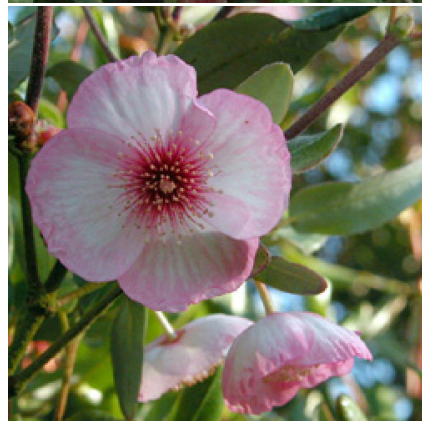

Caractéristiques :

Couleur fleur : Rose

Couleur feuillage : Vert

Hauteur : 0 cm

Feuillaison : aucune

Floraison(s) : Juin - Octobre

Type de feuillage : persistant

Exposition : soleil mi-ombre

Type de sol :

Silhouette : Non prÃ©cisÃ©

EUCRYPHIA lucida 'Pink Cloud'

-> [Accéder à la fiche de EUCRYPHIA lucida 'Pink Cloud' sur www.pepiniere-bretagne.fr](http://www.pepiniere-bretagne.fr)

DESCRIPTION

Informations botaniques

Nom botanique : EUCRYPHIA lucida 'Pink Cloud'

Famille : Eucryphiaceae

Description de EUCRYPHIA lucida 'Pink Cloud'

L'EUCRYPHIA lucida 'Pink Cloud' est une sélection de la fleur délicatement rose à la périphérie et rouge au centre.

L'EUCRYPHIA lucida est un petit arbuste persistant de la famille des eucryphiaceae. Très compact et dense, il peut être utilisé en haie, ce qui serait presque dommage, ou en sujet isolé. Pour notre part, nous vous le conseillons dans un endroit de votre jardin où vous passez régulièrement durant l'été. En effet, la floraison peut durer de 2 à 3 mois en toutes petites fleurs blanches de 2 à 3 cm de largeur au parfum exceptionnellement capiteux. Pour en profiter il faudra mettre le nez dessus mais quel bonheur !! L'arbuste atteindra au bout de nombreuses années 2m de hauteur pour 1.5m de largeur. Pour ce qui concernera la rusticité, ce petit bijou tient au minimum -10°C. Les feuilles sont oblongues de 2 à 3 cm de longueur, légèrement coriaces. D'origine australienne, l'EUCRYPHIA lucida est un arbuste méconnu qui mériterait d'être bien plus présent dans les jardins de climat océanique.

Entretien de EUCRYPHIA lucida 'Pink Cloud'

Aucun entretien particulier. Si vous souhaitez densifier la plante, réduire d'un tiers les pousses de l'année. Les tiges restantes développeront des branches secondaires en plus grand nombre.

Rajouter tous les 2 ou 3 ans quelques pelletées de votre compost ou à défaut quelques bonnes poignées de BOCHEVO.

EMPLACEMENT

Emplacement de EUCRYPHIA lucida 'Pink Cloud'

Type de sol de EUCRYPHIA lucida 'Pink Cloud'

PARTICULARITÉ

EUCRYPHIA lucida 'Pink Cloud' préfère les sols acides.

EUCRYPHIA lucida 'Pink Cloud' supporte le climat maritime.

EUCRYPHIA lucida 'Pink Cloud' supporte le vent.

EUCRYPHIA lucida 'Pink Cloud' est une plante à feuillage persistant.

EUCRYPHIA lucida 'Pink Cloud' est odorante .

INFORMATIONS COMPLÉMENTAIRE

-> [Accéder à la collection des Toutes les plantes disponible à la vente sur www.pepiniere-bretagne.fr](http://www.pepiniere-bretagne.fr)