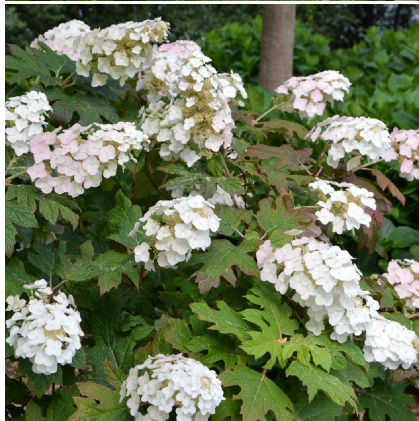

Caractéristiques :

Couleur fleur : blanc à rose

Couleur feuillage :

Hauteur : 0 cm

Feuillaison : aucune

Floraison(s) : Juillet - Octobre

Type de feuillage : caduc

Exposition : soleil mi-ombre

Type de sol :

Silhouette : Non précisée

HYDRANGEA quercifolia 'Applause'

-> [Accéder à la fiche de HYDRANGEA quercifolia 'Applause' sur www.pepiniere-bretagne.fr](http://www.pepiniere-bretagne.fr)

DESCRIPTION

Informations botaniques

Nom botanique : HYDRANGEA quercifolia 'Applause'

Famille : Hydrangeaceae

Description de HYDRANGEA quercifolia 'Applause'

L'HYDRANGEA quercifolia 'Applause' est un cultivar compact et très florifère présentant par ailleurs les mêmes caractéristiques que le type. Les inflorescences virent au rose en fin de maturité.

L'HYDRANGEA quercifolia est un très bel arbuste, souvent plus large que haut, trop sous-estimé compte-tenu de sa valeur ornementale. En Bretagne, c'est un arbuste caduc en feuille 10 mois sur 12 ! La floraison, et encore plus avec les sujets à fleurs doubles, est une vraie merveille. Puis succède un feuillage aux superbes colorations automnales évoluant bien souvent jusqu'à fin janvier. Originaire du sud-est des Etats-Unis, et plus particulièrement des riches forêts de l'Alabama, l'HYDRANGEA quercifolia fut introduit en Europe au tout début du 19ème siècle. Il s'accommode de quasiment toutes les situations, pour peu que le sol ne soit pas trop desséchant. Dès le début de l'été, de grandes panicules blanches, allongées et irrégulières se développent, constituées de fleurs stériles et de fleurs fertiles, dont le poids fait souvent ployer les branches de façon très harmonieuse. Le tronc s'exfolie d'une manière très caractéristique. En premier plan, l'HYDRANGEA quercifolia peut parfaitement s'associer avec des paniculata ou des macrophylla, du moins pour les cultivars les plus bas.

Entretien de HYDRANGEA quercifolia 'Applause'

Aucun entretien particulier.

EMPLACEMENT

Emplacement de HYDRANGEA quercifolia 'Applause'

Type de sol de HYDRANGEA quercifolia 'Applause'

PARTICULARITÉ

HYDRANGEA quercifolia 'Applause' supporte le climat maritime.

HYDRANGEA quercifolia 'Applause' supporte le vent.

INFORMATIONS COMPLÉMENTAIRE

-> [Accéder à la collection des Toutes les plantes disponible à la vente sur www.pepiniere-bretagne.fr](http://www.pepiniere-bretagne.fr)