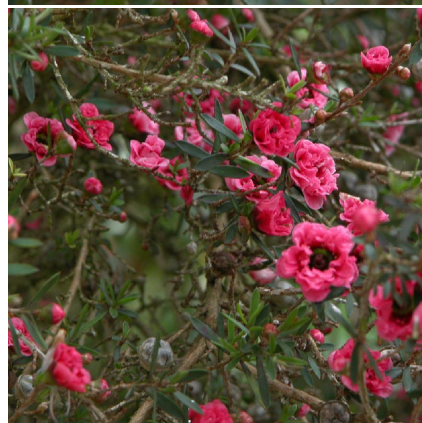

Caractéristiques :

Couleur fleur : Rouge

Couleur feuillage :

Hauteur : 0 cm

Feuillaison : aucune

Floraison(s) : Mai - Juillet

Type de feuillage: persistant

Exposition : soleil mi-ombre

Type de sol :

Silhouette : Non prÃ©cisÃ©

LEPTOSPERNUM scoparium 'Crimson Glory'

-> [Accéder à la fiche de LEPTOSPERNUM scoparium 'Crimson Glory' sur www.pepiniere-bretagne.fr](http://www.pepiniere-bretagne.fr)

DESCRIPTION

Informations botaniques

Nom botanique : LEPTOSPERNUM scoparium 'Crimson Glory'

Famille : Myrtaceae

Description de LEPTOSPERNUM scoparium 'Crimson Glory'

Le LEPTOSPERNUM scoparium 'Crimson Glory' est un arbuste originaire d'Océanie, ? petites feuilles aromatiques. Fleurs doubles rose soutenu, se développant sur la base des feuilles. Plante ? r?server aux climats oc?aniques en terrain bien drain?.