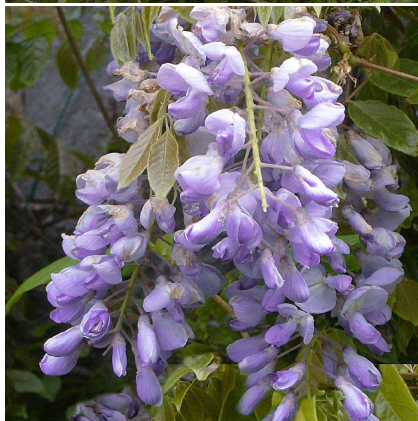

Caractéristiques :

Couleur fleur :

Couleur feuillage : Vert

Hauteur : 0 cm

Feuillaison : aucune

Floraison(s) : Avril - Mai

Type de feuillage: caduc

Exposition : soleil mi-ombre

Type de sol :

Silhouette : Non prÃ©cisÃ©

WISTERIA floribunda 'Violacea Plena'

-> [Accéder à la fiche de WISTERIA floribunda 'Violacea Plena' sur www.pepiniere-bretagne.fr](http://www.pepiniere-bretagne.fr)

DESCRIPTION

Informations botaniques

Nom botanique : WISTERIA floribunda 'Violacea Plena'

Famille : Fabaceae

Description de WISTERIA floribunda 'Violacea Plena'

Le WISTERIA floribunda 'Violacea Plena' ou Glycine du Japon 'Violacea Plena', est une plante grimpante volubile de la famille des papilionaceae. Les feuilles pennées, pubescentes, ont de 9 ? 13 lobes. Durant le mois de mai, les fleurs parfumées, violet pourpre doubles, s'épanouissent en grappes retombantes de 20 ? 40 cm de longueur au fur et ? mesure en partant de la base jusqu'au bout de la hampe florale, suivies de gousses également pubescentes contenant les graines. La glycine peut atteindre 10 ? 12 m de hauteur, mais bien sûr peut se palisser et prendre toutes les formes souhaitées, y compris sous forme de petit arbre sur tronc. Dans ces conditions, il faudra la retailler quelques années afin de renforcer la taille du tronc avant de laisser librement un houppier se développer. Il n'y a aucun problème de rusticité pour cette plante qui nécessite une exposition ensoleillée, la nature du sol important peu. Synonymes: WISTERIA floribunda 'Yae-kokuryu' - WISTERIA floribunda 'Double Black Dragon'

Entretien de WISTERIA floribunda 'Violacea Plena'

Aucun entretien nécessaire sur cette plante facile à vivre. Eventuellement si vous la cultivez en pot, faire un apport d'engrais tous les 2 ans

EMPLACEMENT

Emplacement de WISTERIA floribunda 'Violacea Plena'

Type de sol de WISTERIA floribunda 'Violacea Plena'

PARTICULARITÉ

WISTERIA floribunda 'Violacea Plena' supporte le climat maritime.

WISTERIA floribunda 'Violacea Plena' supporte le vent.

WISTERIA floribunda 'Violacea Plena' est odorante .

INFORMATIONS COMPLÉMENTAIRE

-> [Accéder à la collection des Toutes les plantes disponible à la vente sur www.pepiniere-bretagne.fr](http://www.pepiniere-bretagne.fr)