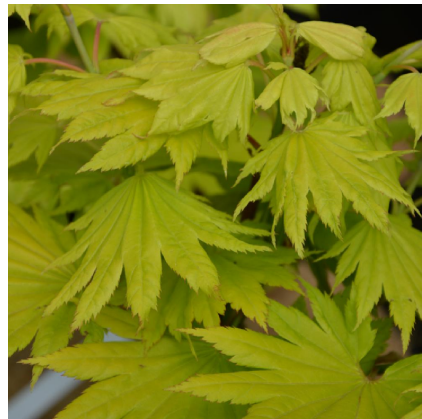

Caractéristiques :

Couleur fleur :

Couleur feuillage :

Hauteur : 0 cm

Feuillaison : aucune

Floraison(s) : Avril - Mai

Type de feuillage : caduc

Exposition : mi-ombre ombre

Type de sol :

Silhouette : Non précisée

ACER shirasawanum 'Aureum'

-> [Accéder à la fiche de ACER shirasawanum 'Aureum' sur www.pepiniere-bretagne.fr](http://www.pepiniere-bretagne.fr)

DESCRIPTION

Informations botaniques

Nom botanique : ACER shirasawanum 'Aureum'

Famille : Aceraceae

Description de ACER shirasawanum 'Aureum'

L'ACER shirasawanum 'Aureum', également appelé ACER japonicum 'Aureum' est un petit arbre à port arrondi pouvant atteindre 5 à 6 m à l'âge adulte. Les feuilles jaune vif de 5 à 11 lobes sont particulièrement décoratives. En revanche, cette couleur de feuillage nécessite une exposition à l'ombre les heures chaudes de la journée. À l'automne, le feuillage devient orange vif avec quelques nuances de rouge cramoisi. L'ACER shirasawanum 'Aureum' présente les mêmes qualités de rusticité que tous les érables du Japon.

L'Acer dont le nom vernaculaire est érable est un genre de la famille des aceraceae regroupant près de 150 espèces originaires du monde entier. Ce sont des arbres caducs qui en général sont dotés d'un très beau feuillage d'automne.

Entretien de ACER shirasawanum 'Aureum'

Faire un suivi en eau toute la première année (par temps sec, un seau de 10 l/semaine). Les érables japonais peuvent être légèrement retaillés afin d'éclaircir la silhouette. Le branchage est naturellement dense et pour mettre en valeur sa structure, une petite taille douce s'avère nécessaire.

EMPLACEMENT

Emplacement de ACER shirasawanum 'Aureum'

Type de sol de ACER shirasawanum 'Aureum'

PARTICULARITÉ

ACER shirasawanum 'Aureum' préfère les sols acides.

INFORMATIONS COMPLÉMENTAIRE

-> [Accéder à la collection des Toutes les plantes disponible à la vente sur www.pepiniere-bretagne.fr](http://www.pepiniere-bretagne.fr)