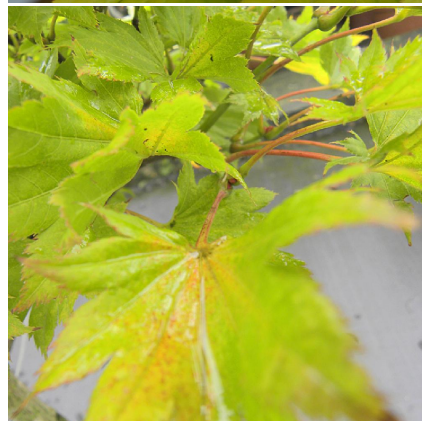

Caractéristiques :

Couleur fleur :

Couleur feuillage :

Hauteur : 0 cm

Feuillaison : aucune

Floraison(s) : Avril - Mai

Type de feuillage : caduc

Exposition : mi-ombre ombre

Type de sol :

Silhouette : Non précisée

ACER shirasawanum 'Aureum'

-> [Accéder à la fiche de ACER shirasawanum 'Aureum' sur www.pepiniere-bretagne.fr](http://www.pepiniere-bretagne.fr)

DESCRIPTION

Informations botaniques

Nom botanique : ACER shirasawanum 'Aureum'

Famille : Aceraceae

Description de ACER shirasawanum 'Aureum'

L'ACER shirasawanum 'Aureum', également appelé ACER japonicum 'Aureum' est un petit arbre à port arrondi pouvant atteindre 5 à 6 m à l'âge adulte. Les feuilles jaune vif de 5 à 11 lobes sont particulièrement décoratives. En revanche, cette couleur de feuillage nécessite une exposition à l'ombre les heures chaudes de la journée. À l'automne, le feuillage devient orange vif avec quelques nuances de rouge cramoisi. L'ACER shirasawanum 'Aureum' présente les mêmes qualités de rusticité que tous les érables du Japon.

L'Acer dont le nom vernaculaire est érable est un genre de la famille des aceraceae regroupant près de 150 espèces originaires du monde entier. Ce sont des arbres caducs qui en général sont dotés d'un très beau feuillage d'automne.

Entretien de ACER shirasawanum 'Aureum'

Faire un suivi en eau toute la première année (par temps sec, un seau de 10 l/semaine). Les érables japonais peuvent être légèrement retaillés afin d'éclaircir la silhouette. Le branchage est naturellement dense et pour mettre en valeur sa structure, une petite taille douce s'avère nécessaire.

EMPLACEMENT

Emplacement de ACER shirasawanum 'Aureum'

Type de sol de ACER shirasawanum 'Aureum'

PARTICULARITÉ

ACER shirasawanum 'Aureum' préfère les sols acides.

INFORMATIONS COMPLÉMENTAIRE

-> [Accéder à la collection des Toutes les plantes disponible à la vente sur www.pepiniere-bretagne.fr](http://www.pepiniere-bretagne.fr)