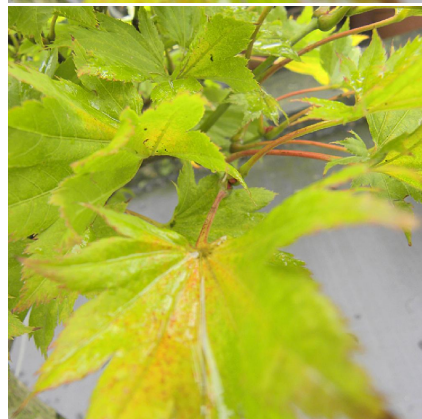

Caractéristiques :

Couleur fleur :

Couleur feuillage :

Hauteur : 0 cm

Feuillaison : aucune

Floraison(s) : Avril - Mai

Type de feuillage : caduc

Exposition : mi-ombre ombre

Type de sol :

Silhouette : Non précisée

ACER shirasawanum 'Aureum'

-> [Accéder à la fiche de ACER shirasawanum 'Aureum' sur www.pepiniere-bretagne.fr](http://www.pepiniere-bretagne.fr)

DESCRIPTION

Informations botaniques

Nom botanique : ACER shirasawanum 'Aureum'

Famille : Aceraceae

Description de ACER shirasawanum 'Aureum'

L'ACER shirasawanum 'Aureum', également appelé ACER japonicum 'Aureum' est un petit arbre à port arrondi pouvant atteindre 5 à 6 m à l'âge adulte. Les feuilles jaune vif de 5 à 11 lobes sont particulièrement décoratives. En revanche, cette couleur de feuillage nécessite une exposition à l'ombre les heures chaudes de la journée. À l'automne, le feuillage devient orange vif avec quelques nuances de rouge cramoisi. L'ACER shirasawanum 'Aureum' présente les mêmes qualités de rusticité que tous les érables du Japon.

L'Acer dont le nom vernaculaire est érable est un genre de la famille des aceraceae regroupant près de 150 espèces originaires du monde entier. Ce sont des arbres caducs qui en général sont dotés d'un très beau feuillage d'automne.

Entretien de ACER shirasawanum 'Aureum'

Faire un suivi en eau toute la première année (par temps sec, un seau de 10 l/semaine). Les érables japonais peuvent être légèrement retaillés afin d'éclaircir la silhouette. Le branchage est naturellement dense et pour mettre en valeur sa structure, une petite taille douce s'avère nécessaire.

EMPLACEMENT

Emplacement de ACER shirasawanum 'Aureum'

Type de sol de ACER shirasawanum 'Aureum'

PARTICULARITÉ

ACER shirasawanum 'Aureum' préfère les sols acides.

INFORMATIONS COMPLÉMENTAIRE

-> [Accéder à la collection des Toutes les plantes disponible à la vente sur www.pepiniere-bretagne.fr](http://www.pepiniere-bretagne.fr)